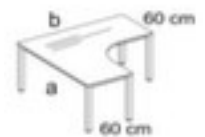

Nowy Styl Höhenverstellbarer Freiform- Schreibtisch E10

Höhe x Breite x Tiefe 720 - 840 x 1 600 x 1 400 mm, Vertiefung links, 4-Fußgestell aus Stahl mit schlag- und kratzfester Pulverbeschichtung in alusilber, Quadratrohr

NowyStyl

Artikelnummer: 147854

Nowy Styl Freiform-Schreibtisch E10

Höhenverstellbarer Freiform-Schreibtisch

- Höhe x Breite x Tiefe 720 - 840 x 1 600 x 1 400 mm
- Plattenstärke 25 mm
- Vertiefung links
- Kante mit stoßfestem ABS-Umleimer
- 4-Fußgestell aus Stahl mit schlag- und kratzfester Pulverbeschichtung in alusilber
- Quadratrohr
- 5 Jahre Garantie

Technische Details

Möbeltyp	Tisch	Material Platte	Holz
Tischtyp	Schreibtisch	Oberfläche Platte	melaminharzbeschichtet
Tischelement	Grundelement	Farbe Platte	aus verschiedenen Dekoren wählbar
Höhe	720-840 mm	Plattenkante	ABS-Umleimer
Breite	1 600 mm	Material Gestell	Stahl

Tiefe	1400 mm	Oberfläche Gestell	pulverbeschichtet
Stärke Platte	25 mm	Farbe Gestell	aluminium
Plattenform	Freiform	höhenverstellbar	ja
Gestellform	4-Fußgestell	Memoryfunktion	nein
Rohrform	Quadratrohr	Farbe Ausführung	aluminium
Vertiefung	links	Garantie	5 Jahre
Anbautiefe	600 mm	Gewicht	54,7 kg