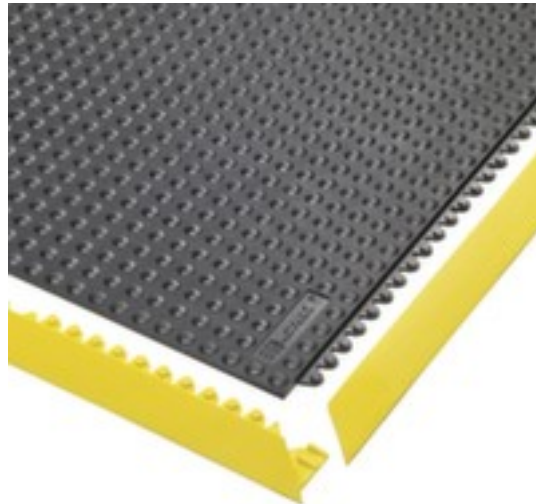

Fliese Anti-Ermüdungsmatte Almelo

Stecksystem, ESD - elektrisch leitfähige Ausführung, Höhe x Länge x Breite 13 x 910 x 910 mm, feuerfest, Aus Gummi-Nitril-Mischung mit genoppter Oberfläche in schwarz, Beständig gegen Öle und Chemikalien

Artikelnummer: 235562

Fliese Anti-Ermüdungsmatte

- geeignet für Schweißarbeitsplätze / für hohe Beanspruchung
- Stecksystem
- ESD - elektrisch leitfähige Ausführung
- Höhe x Länge x Breite 13 x 910 x 910 mm
- Aus Gummi-Nitril-Mischung mit genoppter Oberfläche in schwarz
- 300 x 300 mm Raster an der Unterseite für einfaches zuschneiden
- Beständig gegen Öle und Chemikalien
- feuerfest gemäß Bfl-S1

Technische Details

Arbeitsplatzausstattung	Bodenbelag	Höhe	13 mm
Bodenbelag	Anti-Ermüdungsmatte	Länge	910 mm
Konfektionierung	Stecksystem	Breite	910 mm
Modul	Fliese	Bodenbelag Ausstattung	Unterseite mit 300 x300 mm

		Raster
geeignet für (Branche/Bereich)	Schweißarbeitsplätze	elektrisch leitend ja
geeignet für (Anwendung)	hohe Beanspruchung	Beständigkeit Öle, Chemikalien
Einsatzort	Innenbereich	Brandschutz feuerfest
Material Lauffläche	Gummi-Nitril-Mischung	Zertifizierung Bfl-S1
Oberfläche Bodenbelag	genoppt	Gewicht 6 kg
Farbe	schwarz	