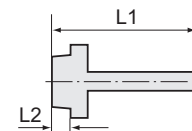

## Einschraubschlauchtülle mit Außengewinde zylindrisch

Artikel Nr.	Typen Nr.	Gewinde	für Schlauch mm	L1 mm	L2 mm	SW mm
130981	MS2391804	G 1/8	LW 4	37,0	7,0	14
130984	MS2391806	G 1/8	LW 6	37,0	7,0	14
130985	MS2391808	G 1/8	LW 8	37,0	7,0	14
130986	MS2391809	G 1/8	LW 9	37,0	7,0	14
132482	MS2391810	G 1/8	LW 10	39,0	7,0	14
130987	MS2391404	G 1/4	LW 4	40,0	9,0	17
130988	MS2391406	G 1/4	LW 6	40,0	9,0	17
130989	MS2391408	G 1/4	LW 8	40,0	9,0	17
130990	MS2391409	G 1/4	LW 9	40,0	9,0	17
130991	MS2391410	G 1/4	LW 10	42,0	9,0	17
132483	MS2391412	G 1/4	LW 12	42,0	9,0	17
130992	MS2391413	G 1/4	LW 13	42,0	9,0	17
130993	MS2393804	G 3/8	LW 4	40,0	9,0	19
131024	MS2393806	G 3/8	LW 6	40,0	9,0	19
130996	MS2393808	G 3/8	LW 8	40,0	9,0	19
130997	MS2393809	G 3/8	LW 9	40,0	9,0	19
130998	MS2393810	G 3/8	LW 10	42,0	9,0	19
132484	MS2393812	G 3/8	LW 12	42,0	9,0	19
130999	MS2393813	G 3/8	LW 13	42,0	9,0	19
139749	MS2393814	G 3/8	LW 14	42,0	9,0	19
131000	MS2391206	G 1/2	LW 6	43,0	11,0	24
131001	MS2391208	G 1/2	LW 8	43,0	11,0	24