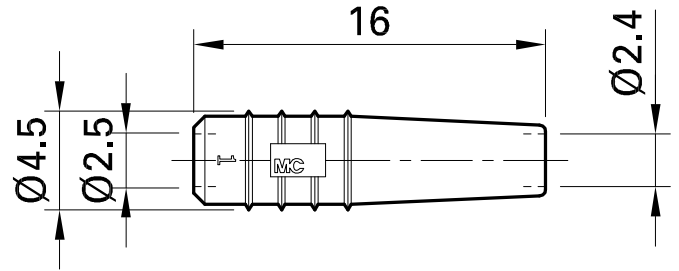

# KT2-S

Artikelnummer 22.2010-\*

Isolierteil

Technische Daten	
Durchmesser Stecksystem	2 mm
Standardfarbe(n) *	<span style="background-color: black; color: white; padding: 2px;">21</span> <span style="background-color: red; color: white; padding: 2px;">22</span> <span style="background-color: blue; color: white; padding: 2px;">23</span> <span style="background-color: yellow; color: black; padding: 2px;">24</span> <span style="background-color: green; color: white; padding: 2px;">25</span> <span style="background-color: purple; color: white; padding: 2px;">26</span> <span style="background-color: orange; color: white; padding: 2px;">27</span> <span style="background-color: gray; color: white; padding: 2px;">28</span> <span style="background-color: white; color: black; padding: 2px;">29</span>