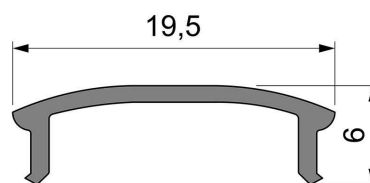

Artikel Nr.: 983535

Abdeckung F-01-15 passend für

Charakteristik

Material	Kunststoff
Farbe	
Optik	milchig 40% Transmission

Abmessungen und Gewicht

Länge	2000 mm
Breite	19,5 mm
Höhe	6 mm
Durchmesser	
Gewicht	76 g

Montage

Befestigungsmöglichkeiten

Artikel Nr.: 983535

Cover F-01-15 suitable for

Characteristics

Material	plastic
Color	
Optic	milky 40% Transmission

Dimensions & Weight

Length	2000 mm
Width	19,5 mm
Height	6 mm
Diameter	
Product Weight	76 g