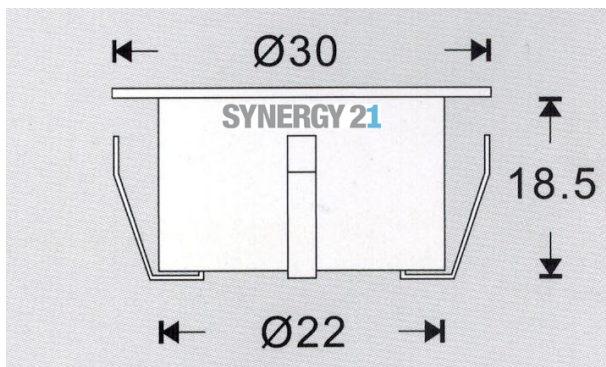

Merkmal	Wert
LED - Gehäusefarbe:	Silber
LED - Gehäusematerial:	Edelstahl
Lichtfarbe:	kaltweiß
Lumen:	3.82
Schutzklasse:	IP67
Volt:	12
Gewicht:	0.02 Kg

Weitere Bilder

SYNERGY 21