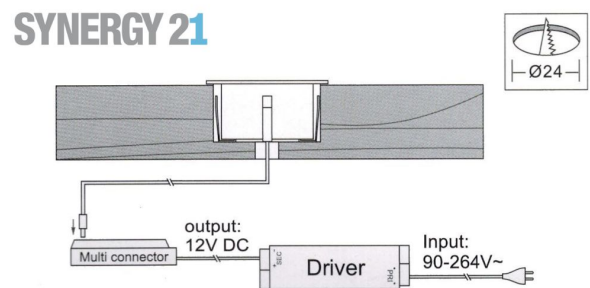

Merkmal	Wert
LED - Gehäusefarbe:	Silber
LED - Gehäusematerial:	Edelstahl
Lichtfarbe:	kaltweiß
Lumen:	3.82
Schutzklasse:	IP67
Volt:	12
Gewicht:	0.02 Kg

Weitere Bilder

SYNERGY 21