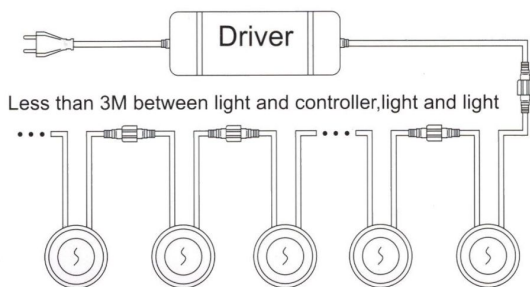

Merkmal	Wert
LED - Gehäusefarbe:	Silber
LED - Gehäusematerial:	Edelstahl
Lichtfarbe:	kaltweiß
Lumen:	3.82
Schutzklasse:	IP67
Volt:	12
Gewicht:	0.02 Kg

Weitere Bilder

SYNERGY 21