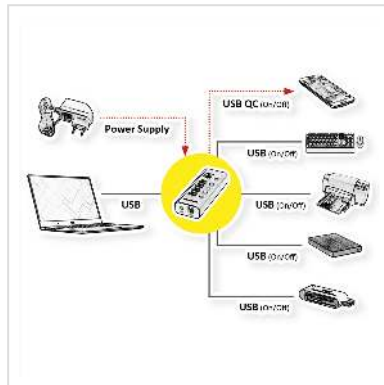

ROLINE USB 3.2 Gen 1 Notebook Hub 4 poorts + 1x opladen

Art.nr.	14.02.5058
Fabrikant	ROLINE
Art.nr. fabrikant	14.02.5058
EAN (een stuk)	7630049621510

roline
Designed for Professionals

Met deze USB Hub kunnen tot 4 USB 3.0 apparaten aan 1 poort van de PC worden aangesloten

- 1x USB oplaad poort
- Datatransferrate tot 5Gbit/s
- Compatibel met USB 2.0 en USB 1.1
- Automatische herkenning van de snelste overdracht snelheid
- Voeding: 12V / 2A
- Afmetingen(HxBxD): 24 x 33 x 133 mm

Technische specificaties

Producent	ROLINE
Produkt groep	interface hubs
Produkt type	USB Hub
Kleur	zwart
Leveringsomvang	Hub USB 3.0, kabel (A- B, 1m), voeding
Aansluiting Apparatuur	4x USB Typ A

Overdracht kwaliteit	USB 3.2 Gen 1 SuperSpeed 5 Gbit/s (USB 3.1 Gen 1, USB 3.0)
Type connector kant 1	USB 3 type B
M/F kant 1	Female
Type connector kant 2	USB 3 type A
M/F kant 2	Female
Aantal Poorten	4
Toepassing	extern
Materiaal (Behuizing)	Aluminium
Afmeting (HxBxD)	24 x 33 x 133 mm
Voeding benodigd	ja
Technische bijzonderheden	opladen 3x
Hoogte	24 mm
Breedte	33 mm
Diepte	133 mm
Gewicht	421.4 g