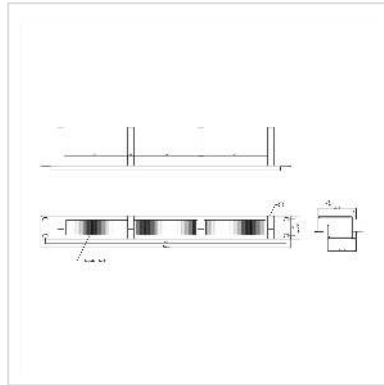

ROLINE19" rangeerpaneel, 4 oogjes type G, kabeldoorvoer (borstel), RAL 7035 lichtgrijs

Art.nr.	26.30.0019
Fabrikant	ROLINE
Art.nr. fabrikant	26.30.0019
EAN (een stuk)	7630049624771

19" kabelgeleiding 1HE, met 4 kabelschoenen type G, zwart, kabeldoorvoer met borstelafdichting

- Kabelgeleiding voor server- of datakastomgevingen - bijvoorbeeld voor horizontale kabelgeleiding naar patchpanelen of switches
- De kabelogen zorgen voor een ideale buigradius voor de netwerkkabels - de bekabeling is schoner en ziet er professioneler uit
- Met opening voor kabeldoorvoer van voor naar achter, met borstelafdichting
- 4 grote doorvoertules (G-type) voor horizontale kabelgeleiding
- Materiaal: plaatstaal/kunststof
- Geschikt voor inbouw in alle 19" datakasten en serverracks
- Afmetingen: (H x B x D) 44 x 483 x 72 mm

Technische specificaties

Producent	ROLINE
Produkt groep	19"/-10"-Kabelmanagement
Produkt type	Kabeldoorvoer
Kleur	RAL 7035 lichtgrijs
Leveringsomvang	19" paneel inclusief bevestigingsmateriaal
Tbv Montage benodigde 19"-staanders	1

Hol.montage	nee
-------------	-----

Benodigde inbouw hoogte	1 HE
----------------------------	------

Kabeldoorvoer	19"
---------------	-----

Aantal Kabeloog	4
-----------------	---