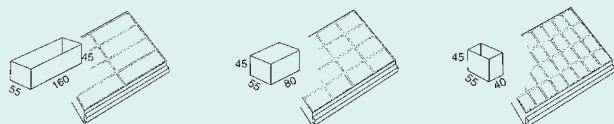

Direct meebestellen

Inzetbakken voor elk lademodel [8]

8 stuk	---	16 stuk	---	32 stuk	---
459067		459045		459034	

Draaistandaards Voor transparante magazijnbakken

Leeg, passend voor 12 transparante magazijnbakjes, zoals hierboven beschreven.

- van plaatstaal, gegrond en extra gelakt in donkerblauw, lijkt op RAL 5003
- lichtlopende draaikrans met onderhoudsvrije rollagers
- stabiele en veilige stand op in hoogte verstelbare voeten