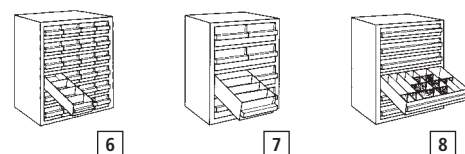

## Transparante magazijnbakjes Met plaatstalen behuizing

Uitstekende overzicht voor allerlei klein materiaal. Etiketbare laden met uitschuifstop.

- behuizing van plaatstaal, dompelbad-gegrond en extra gelakt donkerblauw ongeveer RAL 5003
- schuifladen van transparant, breukvast polypropyleen
- levering incl. etiketten
- scheidingswanden voor de ladeverdeling als accessoire

H x B x D mm	555 x 307 x 150				
Aantal laden	60	48	24	8	40
Lade-afmetingen mm	35 x 52 x 135	35 x 64 x 135	57 x 87 x 135	57 x 275 x 135	gesorteerd
Mogelijke indeling per lade	4	12	3	4	12/3/4
Magazijn	525034	525035	525036	525038	525039
	---	---	---	---	---

### Direct meebestellen

Scheidingswanden VE = stuks	60	48	24	16	72 (gesorteerd)
	453821	453832	453854	453865	453876
	---	---	---	---	---

H x B x D mm	440 x 360 x 250		
Aantal laden	24	8	6
Lade-afmetingen mm	50 x 80 x 240	85 x 160 x 240	50 x 320 x 240
Mogelijke indeling per lade	4	4	z. inzetbakken
Magazijn	525040	525041	525042
	---	---	---