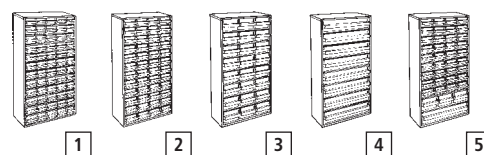

## Transparante magazijnbakjes Met plaatstalen behuizing

Uitstekende overzicht voor allerlei klein materiaal. Etiketbare laden met uitschuifstop.

- behuizing van plaatstaal, dompelbad-gegrond en extra gelakt donkerblauw ongeveer RAL 5003
- schuifladen van transparant, breukvast polypropyleen
- levering incl. etiketten
- scheidingswanden voor de ladeverdeling als accessoire

H x B x D mm	555 x 307 x 150				
Aantal laden	60	48	24	8	40
Lade-afmetingen mm	35 x 52 x 135	35 x 64 x 135	57 x 87 x 135	57 x 275 x 135	gesorteerd
Mogelijke indeling per lade	4	12	3	4	12/3/4
Magazijn	525034	525035	525036	525038	525039
	---	---	---	---	---

### Direct meebestellen

Scheidingswanden VE = stuks	60	48	24	16	72 (gesorteerd)
	453821	453832	453854	453865	453876
	---	---	---	---	---

H x B x D mm	440 x 360 x 250		
Aantal laden	24	8	6
Lade-afmetingen mm	50 x 80 x 240	85 x 160 x 240	50 x 320 x 240
Mogelijke indeling per lade	4	4	z. inzetbakken
Magazijn	525040	525041	525042
	---	---	---