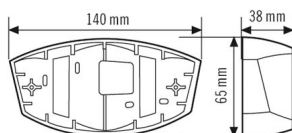

ALLGEMEIN

Geräteklasse	Befestigung
--------------	-------------

BEFESTIGUNG

Montageart	Aufbau
------------	--------

Montageort	Wand
------------	------

GEHÄUSE

Abmessungen	Länge 80 mm x Breite 50 mm x Höhe/Tiefe 145 mm
-------------	------------------------------------------------

Gewicht	44 g
---------	------

Werkstoff	UV-stabilisiertes Polycarbonat
-----------	--------------------------------

Farbe	schwarz, ähnlich RAL 9005
-------	---------------------------

Maßzeichnung

Ausführliche Produktbeschreibung