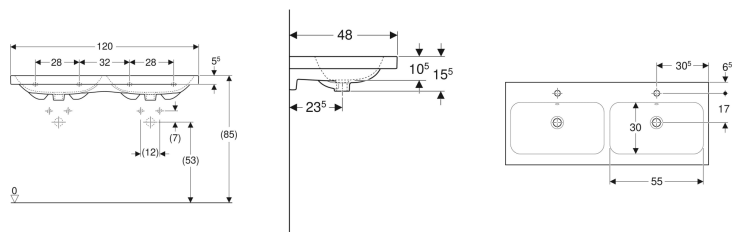

Geberit iCon Light Doppelwaschtisch

Beispielbild

Eigenschaften

- Unterbaufähig

Technische Daten

Werkstoff

Sanitärkeramik

Art.-Nr.	Farbe / Oberfläche	Hahnloch	Überlauf	B	Breite Unterschrank	H	T	VE1
501.838.00.1	weiß	mittig	sichtbar	120 cm	118.4 cm	15.5 cm	48 cm	1 St.
501.838.00.2	weiß / KeraTect	mittig	sichtbar	120 cm	118.4 cm	15.5 cm	48 cm	1 St.
501.838.00.3 *	weiß	ohne	sichtbar	120 cm	118.4 cm	15.5 cm	48 cm	1 St.
501.838.00.4 *	weiß / KeraTect	ohne	sichtbar	120 cm	118.4 cm	15.5 cm	48 cm	1 St.
501.838.00.5 *	weiß	mittig	ohne	120 cm	118.4 cm	15.5 cm	48 cm	1 St.
501.838.00.6 *	weiß / KeraTect	mittig	ohne	120 cm	118.4 cm	15.5 cm	48 cm	1 St.
501.838.00.7 *	weiß	ohne	ohne	120 cm	118.4 cm	15.5 cm	48 cm	1 St.
501.838.00.8 *	weiß / KeraTect	ohne	ohne	120 cm	118.4 cm	15.5 cm	48 cm	1 St.

* Auftragsbezogene Produktion

Zubehör

- Geberit Tauchrohrsiphon für Waschbecken, Abgang horizontal
- Geberit Tauchrohrgeruchsverschluss für Waschbecken, Abgang horizontal
- Geberit Tauchrohrsiphon für Waschbecken, Anschluss BSP, Abgang horizontal oder vertikal
- Befestigungsset für Geberit Waschtische