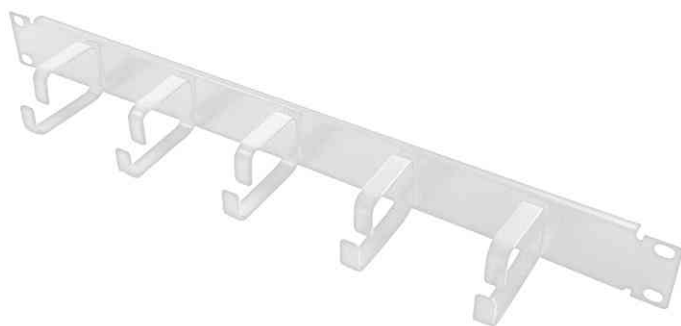

## 19" Rangierpanel, 1 HE - Stahlbügel

- zur geordneten, übersichtlichen horizontalen Kabeleinführung
- aus 1,5 mm Stahlblech
- elektrostatische Pulverbeschichtung

19" Rangierpanel, 1 HE, lichtgrau

19" Rangierpanel, 1 HE, schwarz

Produkt	Einbauhöhe	Ausführung	Belastbarkeit	Breite x Tiefe	Höhe	Farbe	Hersteller- Nummer	Bestell- Nummer
19" Rangierpanel	1 HE	Metalbügel Metalbügel		483 x 80 mm 483 x 80 mm	45 mm 45 mm	lichtgrau schwarz	OR101G OR101B	11114687 11114688