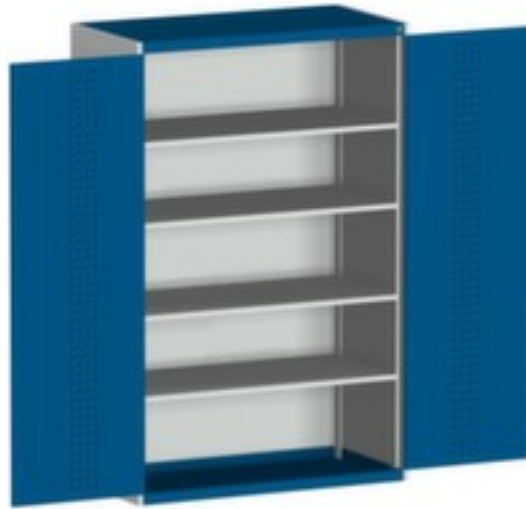

bott **kast met geperforeerde** **platen** **cubio**

hoogte x breedte x diepte 2000 x 1300 x 650 mm, 4 niveaus met Stalen bodem, afsluitbaar met 5-punts sluitsysteem, romp met slag- en krasvaste poedercoating in RAL7035 lichtgrijs, front met slag- en krasvaste poedercoating in RAL5010 gentiaanblauw

Artikelnummer: 125954

bott **Systeemkast cubio**

kast met geperforeerde platen

- hoogte x breedte x diepte 2000 x 1300 x 650 mm
- constructie van plaatstaal
- dubbele openslaande deur met perforaties
- deuren binnen met perforatie
- deuropeningshoek 180 °
- 4 niveaus met Stalen bodem
- draagvermogen per niveau 160 kg
- met draaigreep
- afsluitbaar met 5-punts sluitsysteem
- romp met slag- en krasvaste poedercoating in RAL7035 lichtgrijs
- front met slag- en krasvaste poedercoating in RAL5010 gentiaanblauw
- niveaus met corrosiebeschermende zinklaag

meubeltype	kast	oppervlak romp	m. poedercoating
type kast	systeemkast	oppervlak front	m. poedercoating
type deur	dubbele openslaande deur met perforaties	sluitsysteem	5-punts sluitsysteem
hoogte	2000 mm	oppervlak legbord	verzinkt
breedte	1300 mm	afsluitbaar	ja
diepte	650 mm	scheidingswand	nee
kast uitrusting	legborden	materiaal	plaatstaal
legbord-/niveautype	Stalen bodem	openingshoek deur	180 °
legborden / schappen aantal	4 stuks	greep	draaigreep
draagvermogen legbord	160 kg	verrijdbaar	nee
kleur romp	lichtgrijs // RAL7035	gewicht	169,1 kg
kleur voorkant	gentiaanblauw // RAL5010		