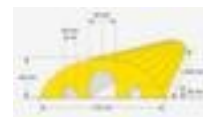

Moravia kabelbrug MORION

MORAVIA
kompetent und fair

Voor snelheden < 10 km/h,
grondelement, breedte x diepte
1200 x 210 mm, overrijdhoogte 65
mm, van gerecycled rubber in geel,
3 kabelkanalen, 2 x 20 mm, 1 x 45
mm

Artikelnummer: 529662

Moravia Smalle kabelbrug MORION

kabelbrug

- Voor snelheden < 10 km/h
- grondelement
- breedte x diepte 1200 x 210 mm
- overrijdhoogte 65 mm
- van gerecycled rubber in geel
- uitgerust onderzijde met rubberen antislip
- 3 kabelkanalen, 2 x 20 mm, 1 x 45 mm