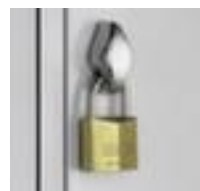

C+P

armoire vestiaire avec banc

Classic

hauteur x largeur x profondeur 2090 x 1590 x 815 mm, 4 x 2 compartiments, largeur compartiment 400 mm, Verrouillable avec serrure porte-cadenas, banc intégré, Lames en bois dur, soubassement socle, corps avec thermolaquage, face avant avec thermolaquage

Numéro d'article: 529934

CLASSIC

C+P Armoire vestiaire avec banc Classic

à deux niveaux, demi-compartiments

armoire vestiaire avec banc

- hauteur x largeur x profondeur 2090 x 1590 x 815 mm
- 4 x 2 compartiments
- largeur compartiment 400 mm
- assise hauteur x profondeur 420 x 315 mm
- par compartiment tringle à vêtements, crochet
- porte battante avec perforation décorative
- Verrouillable avec serrure porte-cadenas
- banc intégré
- Lames en bois dur
- soubassement socle

- structure en tôle d'acier, corps soudé
- corps avec thermolaquage
- face avant avec thermolaquage
- certification GS et TÜV
- 5 années de garantie

Détails techniques

type de meuble	armoire	matériau de finition	corps soudé
type d'armoire	armoire vestiaire	matériau de barres	bois dur
compartiments	4 pièce	surface de corps	thermolaqué
à deux niveaux	oui	surface de face avant	thermolaqué
hauteur	2090 mm	couleur de la tablette	comme couleur du corps
hauteur de siège	420 mm	surface de tablette	laqué
largeur	1590 mm	équipement armoire	tringle à vêtements, crochet
largeur de compartiment	400 mm	tablette à chapeaux	non
profondeur	815 mm	tringle à vêtements	oui
profondeur de siège	315 mm	Nombre de patères	3 pièce
type de banc	banc intégré	type de porte	porte battante avec ventilation
soubassement	socle	structure de porte	à une paroi
verrouillable	oui	garantie	5 années
système de fermeture	serrure porte-cadenas	certification	GS // TÜV
matériau	tôle d'acier	Poids	102,65 kg