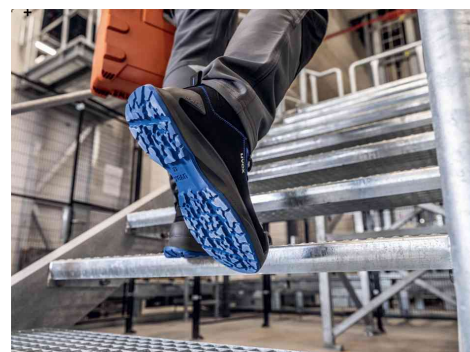

Visuel de référence : montre le produit en utilisation

Produit	Modèle	Matière	Couleur	Conditionné	Numéro de fabricant	Code
x-craft Chaussure montante S2	pointure : 35	tissu	noir/bleu		6815835	6300606
	pointure : 36	tissu	noir/bleu		6815836	6300607
	pointure : 37	tissu	noir/bleu		6815837	6300608
	pointure : 38	tissu	noir/bleu		6815838	6300609
	pointure : 39	tissu	noir/bleu		6815839	6300610
	pointure : 40	tissu	noir/bleu		6815840	6300611
	pointure : 41	tissu	noir/bleu		6815841	6300612
	pointure : 42	tissu	noir/bleu		6815842	6300613
	pointure : 43	tissu	noir/bleu		6815843	6300614
	pointure : 44	tissu	noir/bleu		6815844	6300615
	pointure : 45	tissu	noir/bleu		6815845	6300616
	pointure : 46	tissu	noir/bleu		6815846	6300617
	pointure : 47	tissu	noir/bleu		6815847	6300618
	pointure : 48	tissu	noir/bleu		6815848	6300619
	pointure : 49	tissu	noir/bleu		6815849	6300620
	pointure : 50	tissu	noir/bleu		6815850	6300621
	pointure : 51	tissu	noir/bleu		6815851	6300622
	pointure : 52	tissu	noir/bleu		6815852	6300623