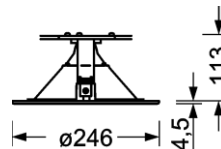

DEEP-LINK

<https://www.regiolux.de/nl/article/36511074110>