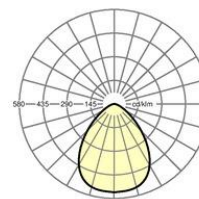

ELEKTROTECHNIEK

Voorschakelapparaat	Elektronische multilumen-driver, 4-stappen (1 stuks)
Systeemprestaties	19W-10W
Netspanning	230V/50Hz
Aardlekschakelaar(s)/Nummer	30 stuks/B10, 50 stuks/B16, 52 stuks/C10, 84 stuks/C16

LICHTTECHNIEK

Uitvoering	LED, Kleurweergave/Lichtkleur CRI ≥ 80 / 4000K
Kleurtolerantie (MacAdam)	3SDCM
Lichtstroom armatuur schakelniveaus (ETM)	2300lm/19W, 2100lm/17W, 1700lm/14W, 1300lm/10W
LED Levensduur	100000h L80/B10 (Tq 25°C/niet bedekken met isolatiewol), 50000h L90/B50 (Tq 25°C/niet bedekken met isolatiewol)
Lichtopbrengst	130lm/W-120lm/W
UGR dw./l.	22.9 / 22.9 (19W)

MECHANIEK

Kleur behuizing	verkeerswit RAL 9016
Maten (LxBxH/DxH)	246mm x 117mm
Diepte	110.5mm
Plafondsysteem	uitsparing in plafond [AD], Paneelplafond [PD] (module 100/200)
Plafonduitsnede (LxB/D)	229mm
Inbouw diepte	165mm [AD]
Gewicht (netto)	1.38kg
Montagewijze	Individuele plafondbouwmontage

Maten

H	117 mm	Hoogte
D	246 mm	Diameter
T	110.5 mm	Diepte
DA	229 mm	Profielmaat diameter
DS min	10 mm	Plafonddikte minimaal
DS max	25 mm	Plafonddikte maximaal
Ei(AD)	165 mm	Plafonddafstand minimaal (gezaagde plafondopeningen)
KL	144 mm	Lengte lichtkop of bedrijfsapparatuurkasten
KB	43 mm	Breedte lichtkop of bedrijfsapparatuurkasten
KH	30 mm	Hoogte lichtkop of bedrijfsapparatuurkasten

Referentie LED 2300lm/19W 840
ηLB 100 %
Φ ↓/↑ 100 % / 0 %
UGR dw./l. 22.9 / 22.9