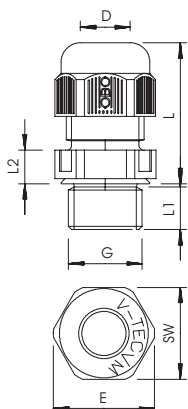

## Dopmoerwartel, metrische schroefdraad, lichtgrijs

Artikelnr. 2022346

De snelste en handigste manier om trekbelasting en dichtheid te bieden met kabelwartels op aansluitdozen en behuizingen: de beproefde V-TEC VM-kabelwartels van OBO. Met de geïntegreerde afdichtlip en de speciale OBO lamellentechiek wordt de beschermingsgraad IP68 bereikt. Trekbelasting en dichtheid zijn getest volgens NEN-EN-IEC 62444. Met metrische schroefdraad. Eenmaal vastgeschroefd, houdt de installatie voor eeuwig; de optimale schroefdraadaanpassing met de juiste uitzetting zorgt voor permanente trillingsvastheid. Toepassingen: van woonhuizen met kabeldozen tot industriële toepassingen in de verdelerkast. Temperatuurbereik: -20° C tot +65° C.

### Stamgegevens

Bestelnr.	2022346
Type	V-TEC M16 LGR
Omschrijving 1	Wartel
Omschrijving 2	met trekbelasting IP68
Dimensie	M16
Kleur	lichtgrijs
RAL-nummer	7035
Materiaal	Polyamide
Materiaal-afk.	PA
Kleinste verkoop-eenheid (VG)	50 Stuk
Gewicht	0,63 kg/100 st.

### Technische gegevens

Afmeting L min.	21,00 mm
Afmeting L max.	27,00 mm
Afmeting L1	8,00 mm
Afmeting L2	5,00 mm
Afmeting L3	15,50 mm
Afmeting L4	9,00 mm
SW	19,00 mm
Uitvoering	recht
Soort afdichting	Dichtring
Doorbuigbescherming	<input type="checkbox"/>
Afdichtbereik D	2,50 - 8,00 mm
Afdichtbereik D	0,16 - 0,32 in
explosie veilig	<input type="checkbox"/>
Wartel voor platte kabel	<input type="checkbox"/>
Voor Ex-zone	zonder