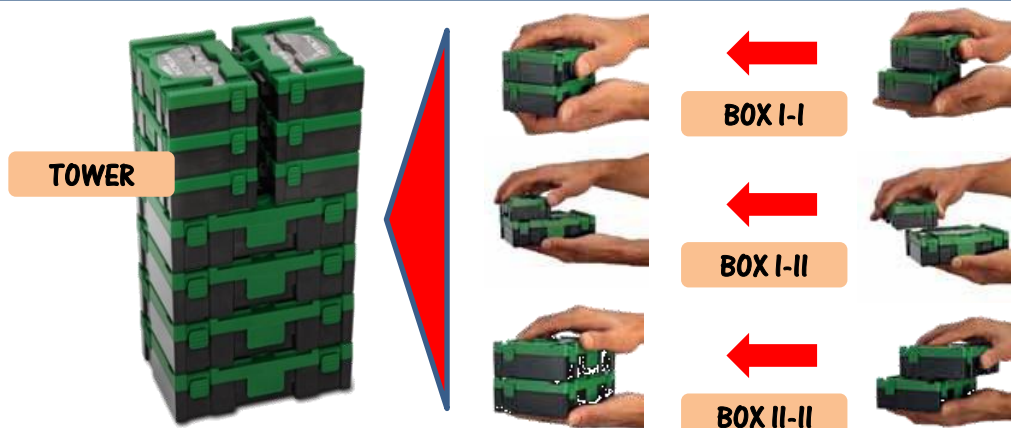

32 – teilige Bit-Box

TECHNISCHE PRODUKTINFORMATION

LIEFERUMFANG

Inhalt:

(Länge 25 mm)

✳ T: 10, 15, 20, 25, 27, 30, 40

✳ TB: 10, 15, 20, 25, 27, 30, 40

✚ PH: 1, 2x2, 3

✚ PZ: 1, 2x2, 3

● SL: 3, 4, 5, 6 mm

○ H: 3, 4, 5, 6

1 x Schnellwechsellkuplung 1/4" (magnetisch)

Artikel Nr.: 400.300.19
EAN Nr. 4250155822856