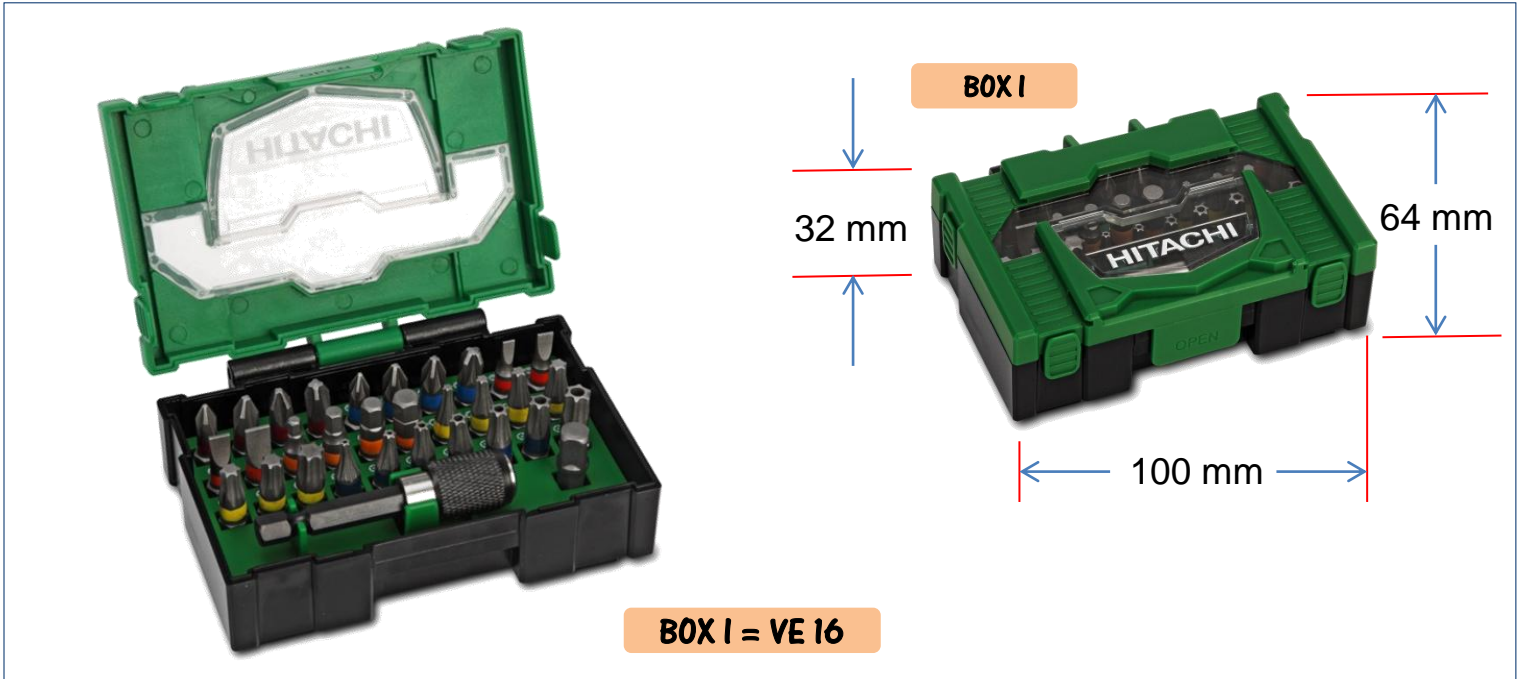

32 – teilige Bit-Box

TECHNISCHE PRODUKTINFORMATION

LIEFERUMFANG

Inhalt:

(Länge 25 mm)

✳ T: 10, 15, 20, 25, 27, 30, 40

✳ TB: 10, 15, 20, 25, 27, 30, 40

✚ PH: 1, 2x2, 3

✚ PZ: 1, 2x2, 3

● SL: 3, 4, 5, 6 mm

○ H: 3, 4, 5, 6

1 x Schnellwechsellkuplung 1/4" (magnetisch)

Artikel Nr.: 400.300.19
EAN Nr. 4250155822856