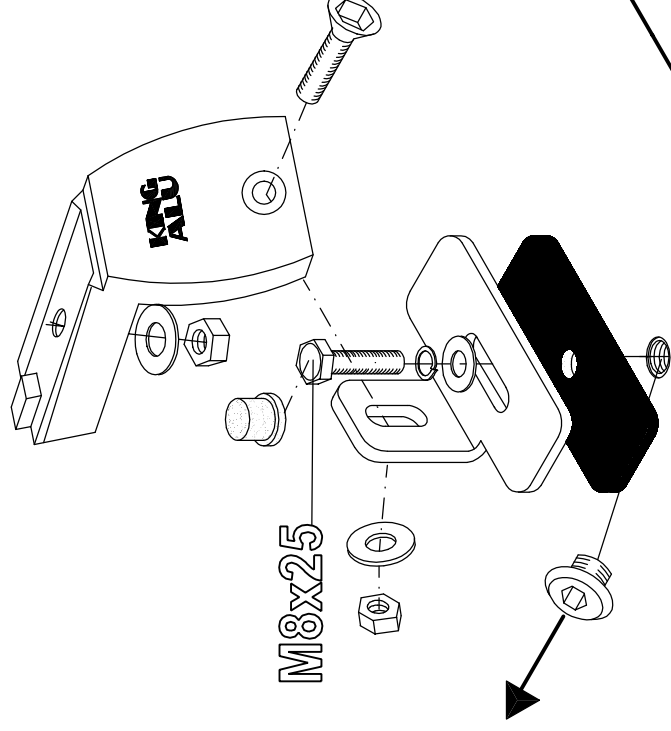

NISSAN NV200  
2010  
220x123 cm.

 S	 K	6X	6X
 M8x25	 M8x25	6X	6X
 3xD M8	 M8	12X	12X
 M8	 M8	6X	6X
 KING ALU	 6X	2X	6X
 1X			

www.king-ping.com  
info@king-ping.com

MONTAGEFILM KING-ALU IMPERIAAL

M8x25

M8x25

M8x25

ALU NITD 220123S- 06/2013

- Bij onduidelijkheden raadpleeg uw leverancier!
- Pour plus de renseignements consultez votre fournisseur!
- Bei eventuellen Unklarheiten, bitten wir Sie mit Ihren Lieferanten Kontakt aufzunehmen!
- Might this not be clear, please contact your supplier!