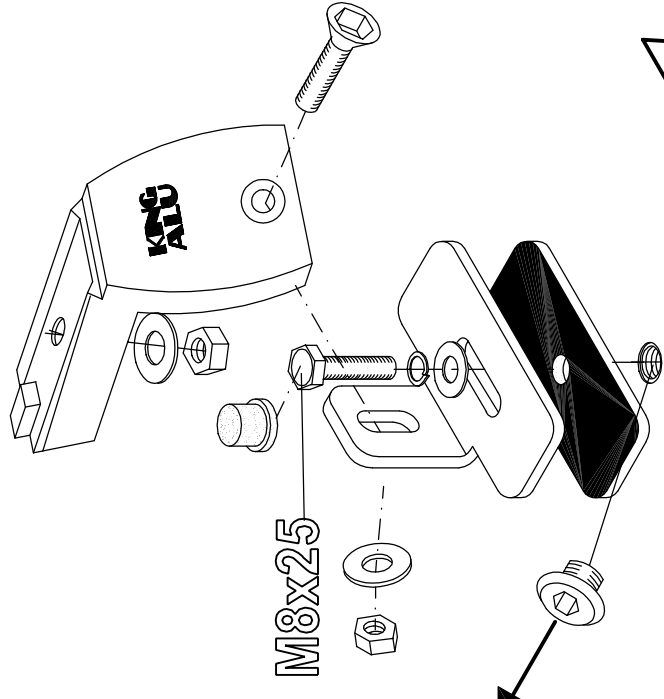

NISSAN NV200  
2010  
220x123 cm.

 S	 K	6X	6X
 M8x25	 M8x25	6X	6X
 3xD M8	 M8	12X	12X
 M8	 M8	6X	6X
 KING ALU	 6X	2X	6X
 1X			

www.king-ping.com  
info@king-ping.com

MONTAGEFILM KING-ALU IMPERIAAL

M8x25

M8x25

M8x25

ALU NITD 220123S- 06/2013

- Bij onduidelijkheden raadpleeg uw leverancier!
- Pour plus de renseignements consultez votre fournisseur!
- Bei eventuellen Unklarheiten, bitten wir Sie mit Ihren Lieferanten Kontakt aufzunehmen!
- Might this not be clear, please contact your supplier!