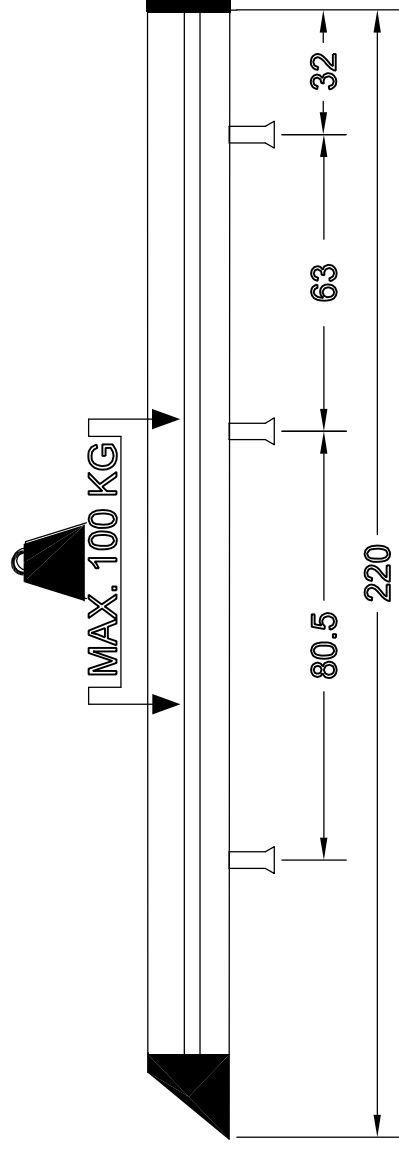

NISSAN NV200  
2010  
220x123 cm.

 S	 K	6X	6X
 M8x25	 M8x25	6X	6X
 3xD M8	 M8	12X	12X
 M8	 M8	6X	6X
 KING ALU	 6X	2X	6X
 1X			

www.king-ping.com  
info@king-ping.com

MONTAGEFILM KING-ALU IMPERIAAL

M8x25

M8x25

M8x25

ALU NITD 220123S- 06/2013

- Bij onduidelijkheden raadpleeg uw leverancier!
- Pour plus de renseignements consultez votre fournisseur!
- Bei eventuellen Unklarheiten, bitten wir Sie mit Ihren Lieferanten Kontakt aufzunehmen!
- Might this not be clear, please contact your supplier!