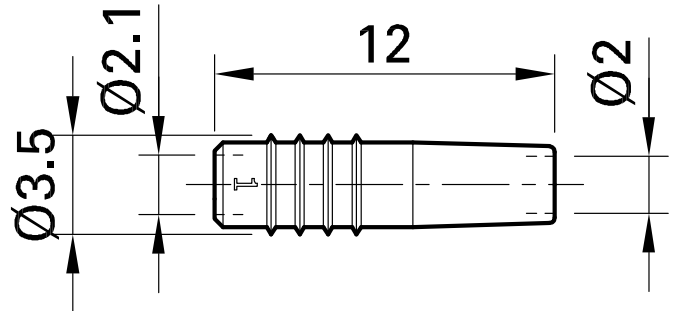

KT1-S

Datenblatt KT1-S 02.2024

Artikelnummer 22.2070-*

Isolierteil

Technische Daten	
Durchmesser Stecksystem	1 mm
Standardfarbe(n) *	21 22 23 24 25 29
Optionale Farbe(n)	26 27 28