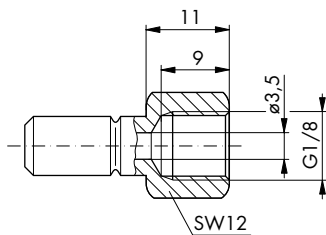

Kupplungen

Couplings

Steckteil G1/8 Innen

Bestell-Nr.	50.062
--------------------	---------------

Socket G1/8 female

Order No.	50.062
------------------	---------------

Steckteil G1/8 Außen

Bestell-Nr.	50.063
--------------------	---------------

Socket G1/8 male

Order No.	50.063
------------------	---------------

Kupplungsteil (sperrend)

Coupling master (selfsealing)

Bestell-Nr.	Farbe	Colour	Order No.
50.061.01	Blau	Blue	50.061.01
50.061.02	Rot	Red	50.061.02
50.061.03	Grün	Green	50.061.03
50.061.04	Gelb	Yellow	50.061.04
50.061.05	Schwarz	Black	50.061.05
50.061.06	Weiß, farblos eloxiert	White, alloy colourless	50.061.06
50.061.10	Stahlblau	Steel blue	50.061.10