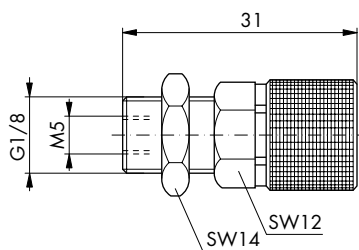

Kupplungen

Couplings

Steckteil G1/8 Innen

Bestell-Nr.	50.062
--------------------	---------------

Socket G1/8 female

Order No.	50.062
------------------	---------------

Steckteil G1/8 Außen

Bestell-Nr.	50.063
--------------------	---------------

Socket G1/8 male

Order No.	50.063
------------------	---------------

Kupplungsteil (sperrend)

Coupling master (selfsealing)

Bestell-Nr.	Farbe	Colour	Order No.
50.061.01	Blau	Blue	50.061.01
50.061.02	Rot	Red	50.061.02
50.061.03	Grün	Green	50.061.03
50.061.04	Gelb	Yellow	50.061.04
50.061.05	Schwarz	Black	50.061.05
50.061.06	Weiß, farblos eloxiert	White, alloy colourless	50.061.06
50.061.10	Stahlblau	Steel blue	50.061.10