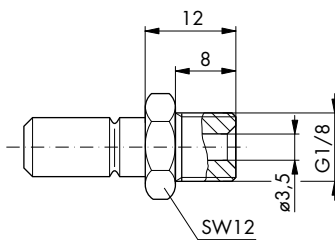

Kupplungen

Couplings

Steckteil G1/8 Innen

Bestell-Nr.	50.062
--------------------	---------------

Socket G1/8 female

Order No.	50.062
------------------	---------------

Steckteil G1/8 Außen

Bestell-Nr.	50.063
--------------------	---------------

Socket G1/8 male

Order No.	50.063
------------------	---------------

Kupplungsteil (sperrend)

Coupling master (selfsealing)

Bestell-Nr.	Farbe	Colour	Order No.
50.061.01	Blau	Blue	50.061.01
50.061.02	Rot	Red	50.061.02
50.061.03	Grün	Green	50.061.03
50.061.04	Gelb	Yellow	50.061.04
50.061.05	Schwarz	Black	50.061.05
50.061.06	Weiß, farblos eloxiert	White, alloy colourless	50.061.06
50.061.10	Stahlblau	Steel blue	50.061.10