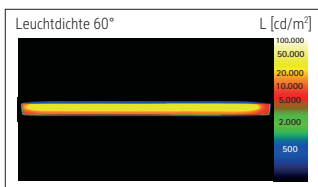

LED-Standleuchte MAULpirro, dimmbar

- **Preisattraktives, dimmbares Standmodell**
- **Praktisch: Gute Ausleuchtung eines begrenzten Bereiches**
- **Mit Flexbereich zur exakten Einstellung des Leucht winkels**
- **Nützlich: Als Leseleuchte am Sofa oder Bett, als punktuelle Lichtquelle für Handarbeiten, zum Basteln oder für Lesezonen im Büro**
- **Dezent: Schlichtes Design, fügt sich harmonisch in jede Umgebung ein**
- **Extrem sparsam: Moderne LED-Technik**
- **Technisches Sicherheitskonzept Made by MAUL**
- 4-Stufen-Dimmer
- Stabil: Säule aus Metall
- Umweltschonende und sichere Verpackung, recycelbar

Beleuchtungsstärke Leuchte:	1120 Lux bei 35 cm Abstand
Farbtemperatur je Lichtquelle:	3000 Kelvin (warmweiß)
Anzahl Lichtquellen:	1
Energieeffizienzklasse je Lichtquelle:	E (Spektrum A bis G)
Gewichteter Energieverbrauch je Lichtquelle:	6 kWh/1000 h
Lebensdauer je Lichtquelle (L70B50):	50000 h
Nutzlichtstrom je Lichtquelle:	726 Lumen
Fuß:	Standfuß
Material:	Kopf: Aluminium - Säule: Metall - Fuß: Kunststoffummantelung, Beschwerungseinlage
Maße:	Höhe: 126.3 cm - Säule: Ø 1,6 cm - Kopf: 32 cm - Fuß: Ø 21 cm
Position Schalter:	Leuchtenkopf