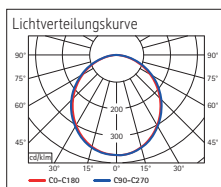

LED-Standleuchte MAULpirro, dimmbar

- **Preisattraktives, dimmbares Standmodell**
- **Praktisch: Gute Ausleuchtung eines begrenzten Bereiches**
- **Mit Flexbereich zur exakten Einstellung des Leucht winkels**
- **Nützlich: Als Leseleuchte am Sofa oder Bett, als punktuelle Lichtquelle für Handarbeiten, zum Basteln oder für Lesezonen im Büro**
- **Dezent: Schlichtes Design, fügt sich harmonisch in jede Umgebung ein**
- **Extrem sparsam: Moderne LED-Technik**
- **Technisches Sicherheitskonzept Made by MAUL**
- 4-Stufen-Dimmer
- Stabil: Säule aus Metall
- Umweltschonende und sichere Verpackung, recycelbar

Beleuchtungsstärke Leuchte:	1120 Lux bei 35 cm Abstand
Farbtemperatur je Lichtquelle:	3000 Kelvin (warmweiß)
Anzahl Lichtquellen:	1
Energieeffizienzklasse je Lichtquelle:	E (Spektrum A bis G)
Gewichteter Energieverbrauch je Lichtquelle:	6 kWh/1000 h
Lebensdauer je Lichtquelle (L70B50):	50000 h
Nutzlichtstrom je Lichtquelle:	726 Lumen
Fuß:	Standfuß
Material:	Kopf: Aluminium - Säule: Metall - Fuß: Kunststoffummantelung, Beschwerungseinlage
Maße:	Höhe: 126.3 cm - Säule: Ø 1,6 cm - Kopf: 32 cm - Fuß: Ø 21 cm
Position Schalter:	Leuchtenkopf

Art.-Nr.	Farbe	EAN-Code	Zollcode	Kabellänge ca.	Schutzklasse	VE.	Packungsmaße/cm/VE	Gewicht (kg)
823 48 02	weiß	4002390077347	94052099	2,00 m	II Eurosteckernetzteil	1 St.	43 x 27 x 12	2,612 kg
823 48 90	schwarz	4002390077361	94052099	2,00 m	II Eurosteckernetzteil	1 St.	43 x 27 x 12	2,612 kg