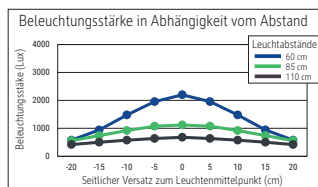

LED-Standleuchte MAULpirro, dimmbar

- **Preisattraktives, dimmbares Standmodell**
- **Praktisch: Gute Ausleuchtung eines begrenzten Bereiches**
- **Mit Flexbereich zur exakten Einstellung des Leucht winkels**
- **Nützlich: Als Leseleuchte am Sofa oder Bett, als punktuelle Lichtquelle für Handarbeiten, zum Basteln oder für Lesezonen im Büro**
- **Dezent: Schlichtes Design, fügt sich harmonisch in jede Umgebung ein**
- **Extrem sparsam: Moderne LED-Technik**
- **Technisches Sicherheitskonzept Made by MAUL**
- 4-Stufen-Dimmer
- Stabil: Säule aus Metall
- Umweltschonende und sichere Verpackung, recycelbar

Beleuchtungsstärke Leuchte:	1120 Lux bei 35 cm Abstand
Farbtemperatur je Lichtquelle:	3000 Kelvin (warmweiß)
Anzahl Lichtquellen:	1
Energieeffizienzklasse je Lichtquelle:	E (Spektrum A bis G)
Gewichteter Energieverbrauch je Lichtquelle:	6 kWh/1000 h
Lebensdauer je Lichtquelle (L70B50):	50000 h
Nutzlichtstrom je Lichtquelle:	726 Lumen
Fuß:	Standfuß
Material:	Kopf: Aluminium - Säule: Metall - Fuß: Kunststoffummantelung, Beschwerungseinlage
Maße:	Höhe: 126.3 cm - Säule: Ø 1,6 cm - Kopf: 32 cm - Fuß: Ø 21 cm
Position Schalter:	Leuchtenkopf