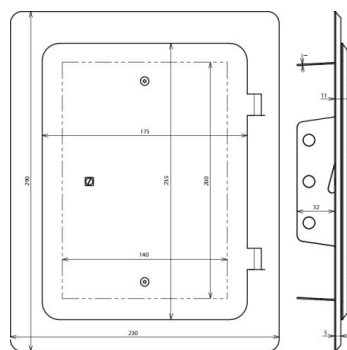

RTUP 290X230 VKS V2A (476 020)

Abbildung unverbindlich

Typ	RTUP 290X230 VKS V2A
Art.-Nr.	476 020
Werkstoff	NIRO
Einbaumaß	200 x 140 mm
Abmessung	290 x 230 mm
Gewicht	800 g
Zolltarifnummer (Komb. Nomenklatur EU)	85389099
GTIN (EAN)	4013364126916
VPE	1 Stk.

Änderungen in Form und Technik, bei Maßen, Gewichten und Werkstoffen behalten wir uns im Sinne des Fortschrittes der Technik vor. Die Abbildungen sind unverbindlich.