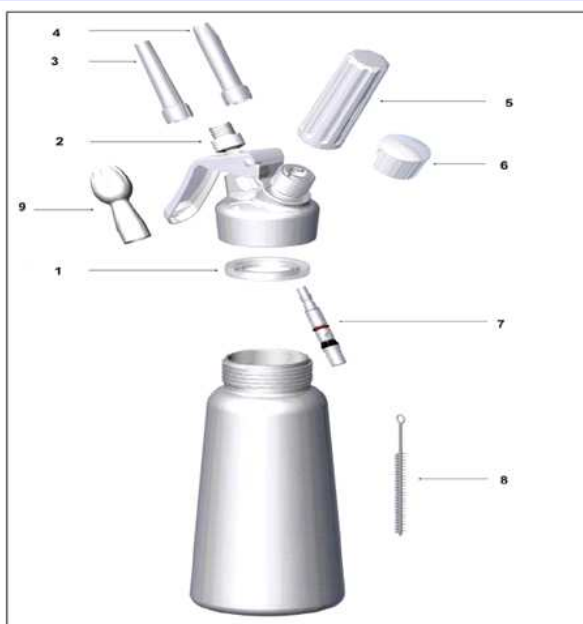

wersja opracowania:  
2014-08-01

CZĘŚCI ZAMIENNE DO SYFONU  
DO BITEJ ŚMIETANY  
kod: 589205

Pasują do syfonów PROFI LINE:  
588017 - pojemność 0,5 l  
588024 - pojemność 1,0 l

Nr na rysunku	Opis części	Materiał	Ilość
1	Uszczelka głowicy	Silikon	1 szt.
2	Adapter dyszy	Stal	1 szt.
3	Dysza płaska	Stal	1 szt.
4	Dysza prosta	Stal	1 szt.
5	Uchwyt na naboje	Stal	1 szt.
6	Korek	Stal	0 szt.
7	Zawór	Stal	1 szt.
8	Szczoteczka	Stal/nylon	1 szt.
9	Dysza „Tulipan”	Polipropylen	1 szt.