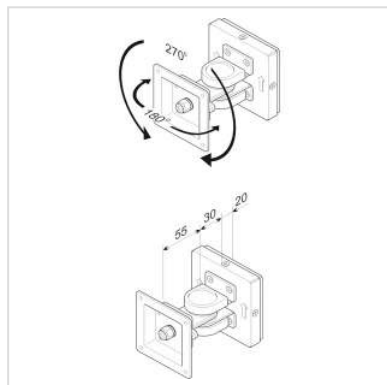

ROLINE LCD-Bevestiging, Wandmontage

Art.nr.	17.03.1124
Fabrikant	ROLINE
Art.nr. fabrikant	17.03.1124
EAN (een stuk)	7611990149773

- Voor de bevestiging van beeldschermen met VESA 75 (75x75mm)

Technische specificaties

Producent	ROLINE
Produkt groep	LCD-Monitor armen
Produkt type	Beeldschermarm, wandhouder
Draagkracht	1-6 kg
Aantal Draaipunten	1
Bevestiging	Wandmontage
Armlengte maximaal	100mm
Verstel mogelijkheid	Mechanisch
VESA 75 x 75 mm	ja