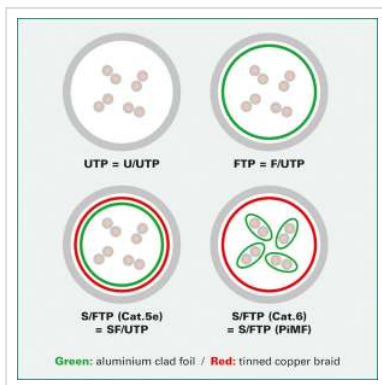

ROLINE UTP Data Center Patchkabel Cat.6A, LSOH, extra dun, wit, 1,0 m

Art.nr. 21.15.0981
Fabrikant ROLINE
Art.nr. fabrikant 21.15.0981

roline
Designed for Professionals

Onafgeschermd Twisted-Pair-Patchkabel met RJ-45 connectoren aan beide uiteinden

- Bijzonder dunne en flexibele kabel voor gebruik op plekken met weinig ruimte
- Buigzaam door de aangespoten bescherm tule
- Als Rangeerkabel in een Patchkast of als apparatuur aansluitkabel in een LAN geschikt
- Pin-Layout : 1:1 volgens EIA/TIA568, 8 Aders
- Opbouw: 8 Aders, soepel

Technische specificaties

Producent	ROLINE
Produkt groep	Twisted Pair Kabel
Produkt type	UTP patchkabel
Kleur	wit
Lengte	1 m
Afschermings type	UTP

Overdracht kwaliteit	Cat6A / Class EA
----------------------	------------------