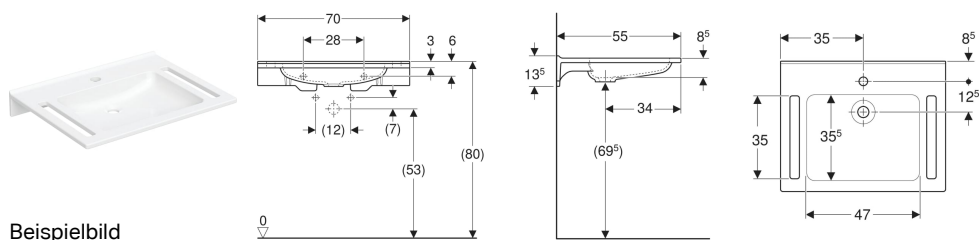

**Geberit Publica Waschtisch eckiges Design, mit Ausschnitten, barrierefrei**

Beispielbild

**Verwendungszwecke**

- Zur Nutzung durch Rollstuhlfahrer geeignet
- Für barrierefreies Bauen geeignet

**Eigenschaften**

- Barrierefrei
- Eckiges Design
- Ausschnitte zum Festhalten

- Mit Aufkantung zur Wand
- Antibakteriell
- Schlagfest
- Kratzfest
- Reinigung einfach
- Nahtlose Oberflächenreparatur

**Technische Daten**

Werkstoff | Varicor

**Lieferumfang**

- Waschtisch
- Befestigungsmaterial

Art.-Nr.	Farbe / Oberfläche	Hahnloch	Überlauf	B	H	T	VE1
402170016	weiß-alpin / matt	mittig	ohne	70 cm	13.5 cm	55 cm	1 St.

**Zubehör**

- Geberit Tauchrohrgeruchsverschluss für Waschbecken, Raumsparmodell, Abgang horizontal
- Geberit Ablaufventil mit Standrohr, für Waschbecken
- Geberit Ablaufventil mit freiem Auslauf, Sieb

- Entspricht der DIN 18040, bei einer Montagehöhe von 80 cm