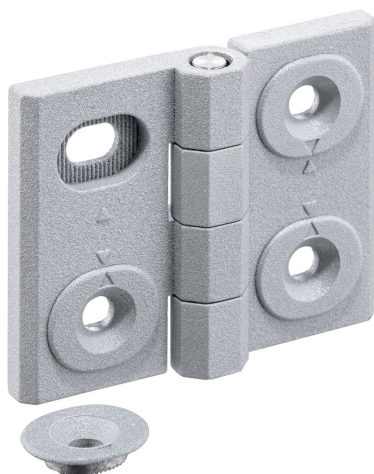

Zawiasy • przestawialne
25161.0115

Opis produktu

Zawiasy regulowane mogą być umieszczone pionowo lub poziomo poprzez przesunięcie tulejek regulujących w odpowiedni sposób.

Material

Korpus

- Odlew cynkowy, pokryty tworzywem sztucznym, srebrny, zgodny z RAL 9006, matowy

Oś

- Stal nierdzewna

Rysunek

rysunek 1

rysunek 2

rysunek 3

Informacje do zamówienia

Wymiary											[g]	Nr art.	
b ₁	l ₁	b ₂	b ₃	d ₁	d ₂	h ₁	h ₂	h ₃	l ₂	x			
regulowana szerokość – rysunek 3, Odlew cynkowy, srebrny													
60	76	42	33,5	6,5	8	15	9	8,5	34	1	255	25161.0115	