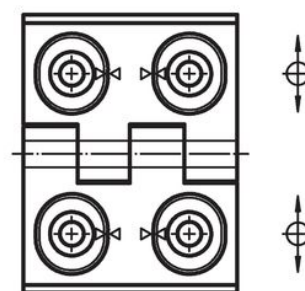

Oś

- Stal nierdzewna

Rysunek

rysunek 1

rysunek 2

rysunek 3

Informacje do zamówienia

Wymiary											[g]	Nr art.	
b ₁	l ₁	b ₂	b ₃	d ₁	d ₂	h ₁	h ₂	h ₃	l ₂	x			
regulowana szerokość – rysunek 3, Odlew cynkowy, srebrny													
60	76	42	33,5	6,5	8	15	9	8,5	34	1	255	25161.0115	