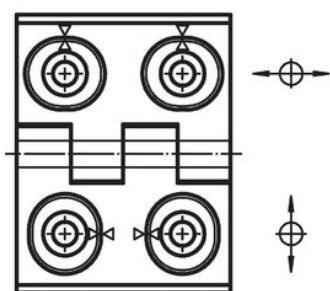

Zawiasy • przestawialne
25161.0115

Opis produktu

Zawiasy regulowane mogą być umieszczone pionowo lub poziomo poprzez przesunięcie tulejek regulujących w odpowiedni sposób.

Material

Korpus

- Odlew cynkowy, pokryty tworzywem sztucznym, srebrny, zgodny z RAL 9006, matowy

Oś

- Stal nierdzewna

Rysunek

rysunek 1

rysunek 2

rysunek 3

Informacje do zamówienia

Wymiary											[g]	Nr art.	
b ₁	l ₁	b ₂	b ₃	d ₁	d ₂	h ₁	h ₂	h ₃	l ₂	x			
regulowana szerokość – rysunek 3, Odlew cynkowy, srebrny													
60	76	42	33,5	6,5	8	15	9	8,5	34	1	255	25161.0115	