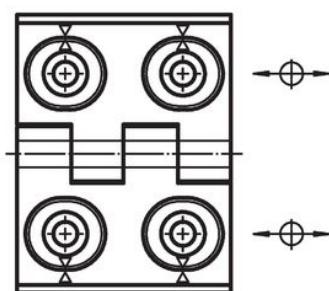

Zawiasy • przestawialne
25161.0115

Opis produktu

Zawiasy regulowane mogą być umieszczone pionowo lub poziomo poprzez przesunięcie tulejek regulujących w odpowiedni sposób.

Material

Korpus

- Odlew cynkowy, pokryty tworzywem sztucznym, srebrny, zgodny z RAL 9006, matowy

Oś

- Stal nierdzewna

Rysunek

rysunek 1

rysunek 2

rysunek 3

Informacje do zamówienia

Wymiary											[g]	Nr art.	
b ₁	l ₁	b ₂	b ₃	d ₁	d ₂	h ₁	h ₂	h ₃	l ₂	x			
regulowana szerokość – rysunek 3, Odlew cynkowy, srebrny													
60	76	42	33,5	6,5	8	15	9	8,5	34	1	255	25161.0115	