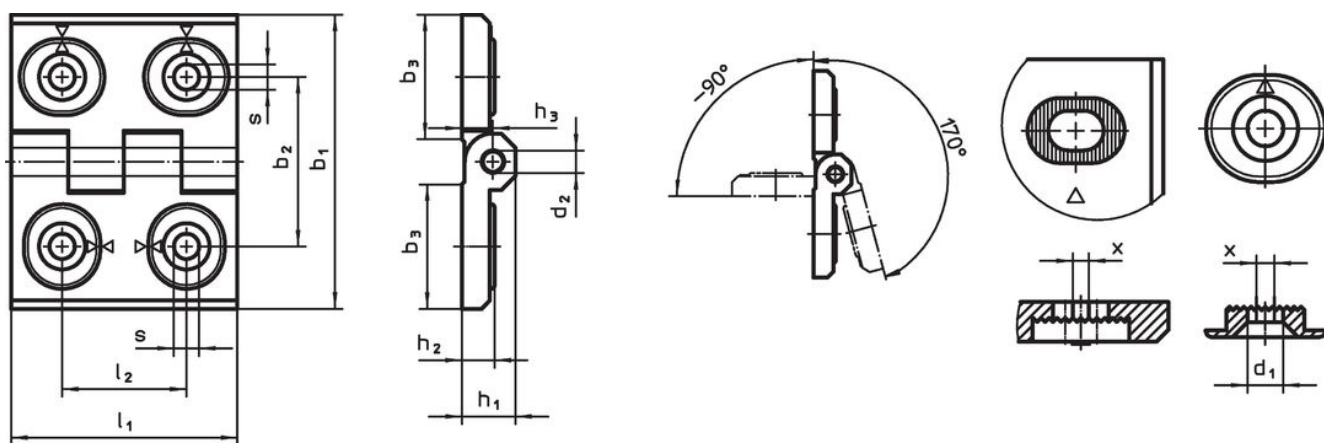

Zawiasy • przestawialne
25161.0115

Opis produktu

Zawiasy regulowane mogą być umieszczone pionowo lub poziomo poprzez przesunięcie tulejek regulujących w odpowiedni sposób.

Material

Korpus

- Odlew cynkowy, pokryty tworzywem sztucznym, srebrny, zgodny z RAL 9006, matowy

Oś

- Stal nierdzewna

Rysunek

rysunek 1

rysunek 2

rysunek 3

Informacje do zamówienia

Wymiary											[g]	Nr art.	
b ₁	l ₁	b ₂	b ₃	d ₁	d ₂	h ₁	h ₂	h ₃	l ₂	x			
regulowana szerokość – rysunek 3, Odlew cynkowy, srebrny													
60	76	42	33,5	6,5	8	15	9	8,5	34	1	255	25161.0115	