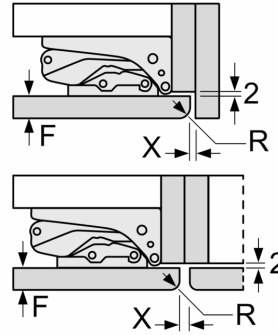

### Maßzeichnungen

### Maße in mm

### Maße in mm

Maßzeichnungen

Maße in mm  
Empfehlung Spaltmaße für Flachscharnier

F	R	X
16-19	0-3	2,5
20	0-1	3
	2-3	2,5
21	0-1	3
	2-3	2,5
22	0	4
	1	3,5
	2-3	3

Die in der Tabelle empfohlenen Spaltmasse sind einzuhalten, um eine kollisionsfreie Öffnung der Gerätetüre zu gewährleisten und Beschädigungen am Küchenmöbel zu vermeiden.