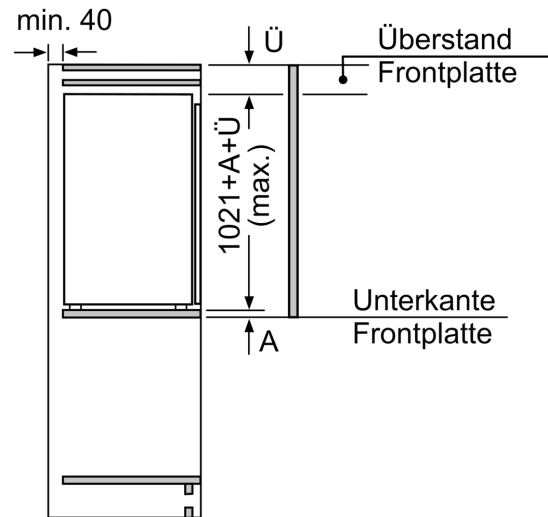

#### Maße

- Gerätemaße (H x B x T): 102.1 cm x 55.8 cm x 54.8 cm
- Nischenmaße (H x B x T): 102.5 cm x 56.0 cm x 55.0 cm

### Maßzeichnungen

### Maße in mm

### Maße in mm

Maßzeichnungen

Maße in mm  
Empfehlung Spaltmaße für Flachscharnier

F	R	X
16-19	0-3	2,5
20	0-1	3
	2-3	2,5
21	0-1	3
	2-3	2,5
22	0	4
	1	3,5
	2-3	3

Die in der Tabelle empfohlenen Spaltmasse sind einzuhalten, um eine kollisionsfreie Öffnung der Gerätetüre zu gewährleisten und Beschädigungen am Küchenmöbel zu vermeiden.