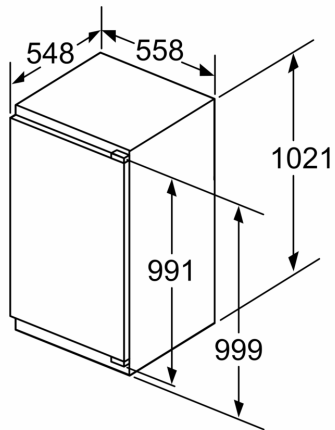

#### Maße

- Gerätemaße (H x B x T): 102.1 cm x 55.8 cm x 54.8 cm
- Nischenmaße (H x B x T): 102.5 cm x 56.0 cm x 55.0 cm

### Maßzeichnungen

A: Gerätetürhöhe inklusive Scharniere in mm

B: Ungedämpftes Scharnier, Möbelfront in kg

C: Gedämpftes Scharnier, Möbelfront in kg

D: Zusätzliche mögliche Last in kg mit Schwerlastsatz

A	B	C	D
1500-1750	22	22	
720-1400	19	19	B+5 / C+5
A1	15	19	
A2	15	19	

### Maße in mm