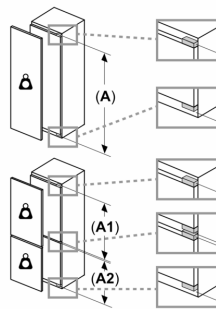

iQ500, Einbau-Kühlschrank, 102.5 x 56 cm, Flachscharnier mit Softeinzug KI31RADD1

Maßzeichnungen