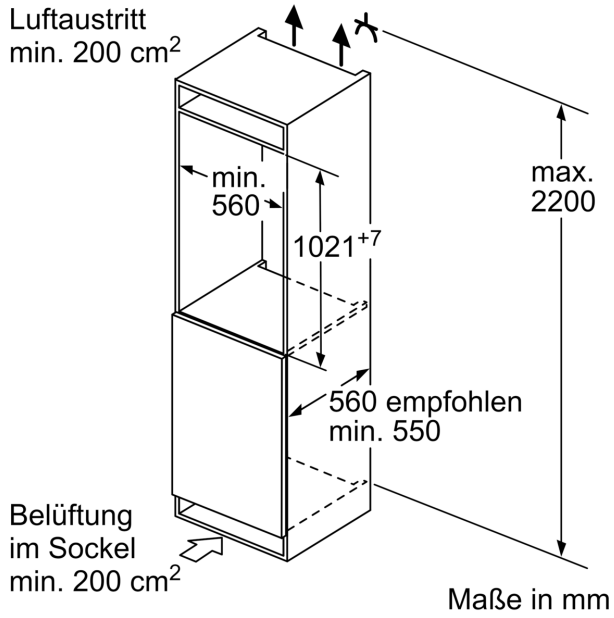

Maßzeichnungen