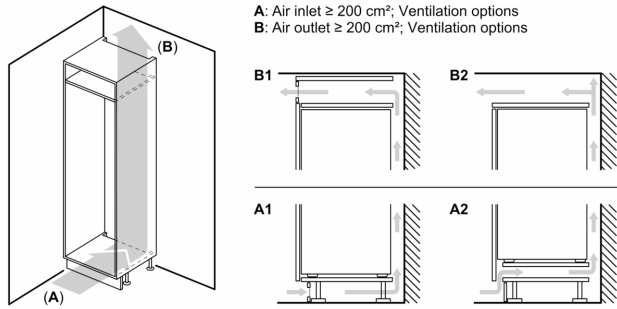

iQ500, Einbau-Kühlschrank, 102.5 x 56 cm, Flachscharnier mit Softeinzug KI31RADD1

Maßzeichnungen