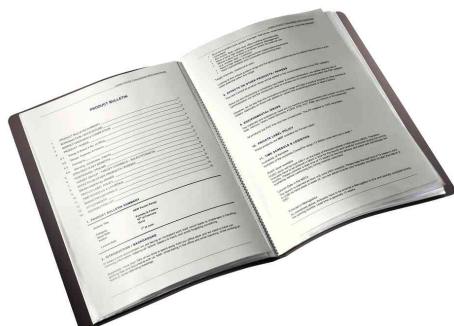

Sichtbuch Solid

- in Duo-Optik: außen farbig, innen grau
- selbstklebendes Rückenschild
- mit fest eingebundenen, dokumentenechten PP-Karsichthüllen
- Maße: (B)231 x (H)310 mm

Anwendungsbeispiele:

- zum Ablegen und Mitnehmen von Dokumenten und losem Schriftgut
- ideal für Zeugnisse und Präsentationen
- passt in die Ablagebox Solid

Für wen geeignet:

- Schüler & Studenten

Sichtbuch Solid, hellblau

Sichtbuch Solid, hellgrün

Sichtbuch Solid, hellrot

Symbolbild: Sichtbuch Solid, geöffnet

Symbolbild: Sichtbuch Solid, schwarz

Symbolbild: Sichtbuch Solid, weiß

Produkt	Ausführung	Format	Farbe	VE	Hersteller- Nummer	Bestell- Nummer
Sichtbuch Solid	20 Hüllen	A4	hellblau		4564-10-30	80456430
		A4	hellgrün		4564-10-50	80456450
	20 Hüllen	A4	hellrot		4564-10-20	80456420
		A4	schwarz		4564-10-95	80456496
	40 Hüllen	A4	weiß		4564-10-01	80456411
		A4	schwarz		4565-10-95	80456596
	40 Hüllen	A4	weiß		4565-10-01	80456511