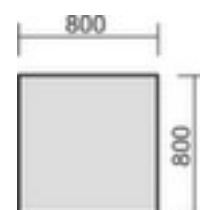

Gera bureau à hauteur réglable Milano

hauteur x largeur x profondeur 680 - 800 x 800 x 800 mm, panneau en bois avec revêtement mélaminé, facile d'entretien finition blanc, piètement 4 pieds en acier avec finition époxy résistante aux chocs et aux rayures en RAL9006 aluminium blanc, tube rond

geramöbel

3 YEARS WARRANTY

Numéro d'article: 149775

Gera Bureau Milano

bureau à hauteur réglable

- hauteur x largeur x profondeur 680 - 800 x 800 x 800 mm
- panneau en bois avec revêtement mélaminé, facile d'entretien finition blanc
- épaisseur de panneau 25 mm
- piètement 4 pieds en acier avec finition époxy résistante aux chocs et aux rayures en RAL9006 aluminium blanc
- bord avec bande de chant en ABS antichoc
- tube rond
- piètement avec avec pieds de réglage de hauteur pour une adaptation variable aux sols irréguliers, par ex. bords de tapis
- Produit livré démonté
- 3 années de garantie

type de meuble	table	épaisseur de panneau	25 mm
type de table	bureau	forme de châssis	piètement 4 pieds
élément de table	élément de base	matériau de châssis	acier
hauteur	680-800 mm	surface de châssis	finition peinture époxy
largeur	800 mm	couleur du châssis	aluminium blanc // RAL9006
profondeur	800 mm	forme de tube	tube rond
forme de panneau	carré	soubassement	pieds de réglage de hauteur
matériau de plaque	bois	hauteur réglable	oui
surface de plaque	a. revêt. mélaminé	livraison	démonté
couleur de la plaque	blanc	garantie	3 années
bord de panneau	bandes de chant en ABS	Poids	28 kg