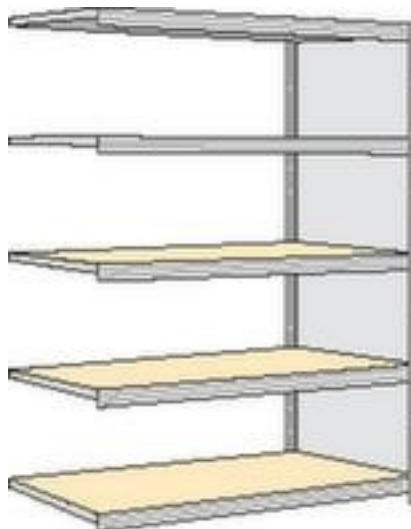

regalwerk rayonnage - rayonnage suivant

hauteur x largeur x profondeur 2000 x 1695 x 600 mm, charge max. par tablette 250 kg, 5 niveaux avec sol en bois, angle d'installation droit, utilisation bilatéral - possibilité d'installation flexible librement dans la pièce, montants avec revêtement en zinc anti-corrosion

Numéro d'article: 525294

[REGALWERK]

regalwerk Rayonnage sans boulons à plateaux agglomérés

Rayonnage suivant

rayonnage - rayonnage suivant

- Convient pour salles d'archives et entrepôts
- système emboîtable
- hauteur x largeur x profondeur 2000 x 1695 x 600 mm
- charge maximale par élément 2000 kg
- charge max. par tablette 250 kg
- largeur x profondeur compartiment 1695 x 600 mm
- 5 niveaux avec sol en bois
- Réglable au pas de 25 mm
- angle d'installation droit
- utilisation bilatéral - possibilité d'installation flexible librement dans la pièce

Détails techniques

type de meuble	rayonnage	tablette réglable au pas	25 mm
type de rayonnage	rayonnage	utilisation	bilatéral
rayonnage modulaire	système emboîtable	type tablette/niveau	sol en bois
champ de rayonnage	rayonnage suivant	surface de montant	galvanisé
convient pour (secteurs)	salles d'archives et entrepôts	surface de traverses	galvanisé
matériau	acier	alignement angle d'installation	droit
hauteur	2000 mm	stabilité / renfort / entretoise	trav. raidissement
largeur	1695 mm	volume de livraison	rayonnage suivant avec 1 échelle et plateaux conf. à l'offre
profondeur	600 mm	exécution couleur	galvanisé
charge maxi par tablette	250 kg	livraison	prémonté
charge maxi par élément	2000 kg	certification	GS // label de qualité RAL
nombre de tablettes/niveaux	5 pièce	garantie	5 années
largeur de compartiment	1695 mm	Poids	89,09 kg
profondeur de compartiment	600 mm		