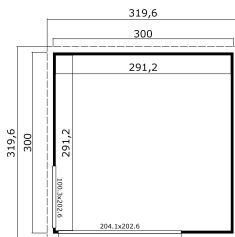

44
mm

0

0

**VERPACKUNG: 2 PALETTE(N)**330 x 118 x 70 cm
794 kg245 x 118 x 27 cm
190 kg

EAN 4743329231750

DIMENSIONEN

Fläche	8.48 m ²
Dachabmessungen	3.20 x 3.20 m
Rauminhalt m ³	≈ 19.58 m ³
Seitenwandhöhe	≈ 2.22 m
Firsthöhe	≈ 2.39 m
Vordach	≈ 10 cm

FENSTER & TÜR

1 x Schiebetür	204.1 x 202.6 cm
1 x feststehendes Einzelfenster	100.3 x 202.6 cm

DACH UND FUSSBODEN

Dachbretter	18x90 mm
Fussbodenbretter	18x90 mm
Dachfläche	9.59 m ²
Dachwinkel	≈ 2.2 °
Imprägnierte Unterkonstruktion	45x70 mm