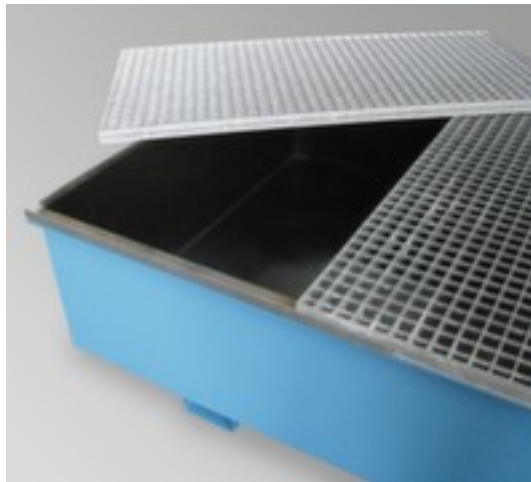

## PE-bekleding voor opvangbak

voor hoogte x breedte x diepte 357 x 2680 x 1300 mm, voor vatenopslag, Meerprijs! artikel alleen in combinatie met hoofdproduct bestel-/leverbaar

Artikelnummer: 200808

PE-bekleding voor opvangbak

- voor hoogte x breedte x diepte 357 x 2680 x 1300 mm
- voor vatenopslag
- Meerprijs! artikel alleen in combinatie met hoofdproduct bestel-/leverbaar

### Technische details

opslagtype gevaarlijke stoffen	accessoire	voor breedte	2680 mm
accessoires voor	opvangbak	voor diepte	1300 mm
voor capaciteit	vatenopslag	meerprijs	Meerprijs! artikel alleen in combinatie met hoofdproduct bestel-/leverbaar
voor hoogte	357 mm	gewicht	16 kg

### Dit past ook bij ...

148928

aanrijdbescherming voor stelling, geschikt voor binnen, hoogte x breedte x diepte 550 x 126 x 104 mm, voor breedte stellingvoet 60 - 85 mm, van polyethyleen in geel, voor de bevestiging met klittenband