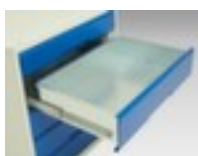

### ladekast

- hoogte x breedte x diepte 800 x 800 x 550 mm
- 5 lade(n)
- laden hoogte 2x100 mm/3x175 mm
- constructie van staal, gelast
- draagvermogen per lade 75 kg
- met volledig uittrekbaar
- ladegeleider 100 %
- met Uittrekbeveiliging per lade

## Gerelateerde Producten

|        |   |   |
|--------|---|---|
| 232994 |    | scheidings- en vakkenwanden, met 5 vakken, passend voor fronthoogte 100 / 125 mm, van staal met corrosiebeschermende zinklaag   |
| 232995 |    | scheidings- en vakkenwanden, met 5 vakken, passend voor fronthoogte 175 mm, van staal met corrosiebeschermende zinklaag   |
| 232996 |    | scheidings- en vakkenwanden, met 9 vakken, passend voor fronthoogte 100 / 125 mm, van staal met corrosiebeschermende zinklaag   |
| 232997 |  | scheidings- en vakkenwanden, met 9 vakken, passend voor fronthoogte 175 mm, van staal met corrosiebeschermende zinklaag   |
| 232998 |  | scheidings- en vakkenwanden, met 15 vakken, passend voor fronthoogte 100 / 125 mm, van staal met corrosiebeschermende zinklaag  |
| 232999 |  | scheidings- en vakkenwanden, met 15 vakken, passend voor fronthoogte 175 mm, van staal met corrosiebeschermende zinklaag  |
| 233015 |  | schuimstofelement, lengte x breedte 800 x 550 mm, van rubber in zwart   |
| 233034 |  | afrolrand, voor ladekast, breedte x diepte 800 x 550 mm, in zwart   |
| 233062 |  | binnenlade, hoogte x breedte x diepte 100 x 800 x 550 mm, volledig uittrekbaar, draagvermogen 75 kg, van staal met slag- en krasvaste poedercoating in RAL7035 lichtgrijs |
| 233071 |  | binnenlade, hoogte x breedte x diepte 175 x 800 x 550 mm, volledig uittrekbaar, draagvermogen 75 kg, van staal met slag- en krasvaste poedercoating in RAL7035 lichtgrijs |
| 233441 |  | afdekplaat voor ladekast, voor kast breedte x diepte 800 x 550 mm, van beuken-multiplex in decor bruin  |