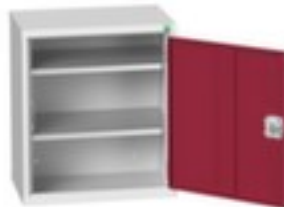

**bott**

## universele kast

verso

hoogte x breedte x diepte 600 x 525 x 350 mm, 2 niveaus met Stalen bodem, romp met slag- en krasvaste poedercoating in RAL7035 lichtgrijs, front met slag- en krasvaste poedercoating in RAL3004 purperrood

Artikelnummer: 233366

universele kast

- hoogte x breedte x diepte 600 x 525 x 350 mm
- draagvermogen per niveau 35 kg
- Van staal
- 2 niveau(s) met Stalen bodem
- openslaande deur
- romp met slag- en krasvaste poedercoating in RAL7035 lichtgrijs
- front met slag- en krasvaste poedercoating in RAL3004 purperrood
- niveaus met corrosiebeschermende zinklaag

## Gerelateerde Producten

233013		vakverdeler, hoogte x breedte x diepte 100 x 235 x 310 mm, van staal met corrosiebeschermende zinklaag
233017		Stalen bodem voor universele kast, voor kast breedte x diepte 525 x 350 mm, draagvermogen 75 kg, van staal met corrosiebeschermende zinklaag