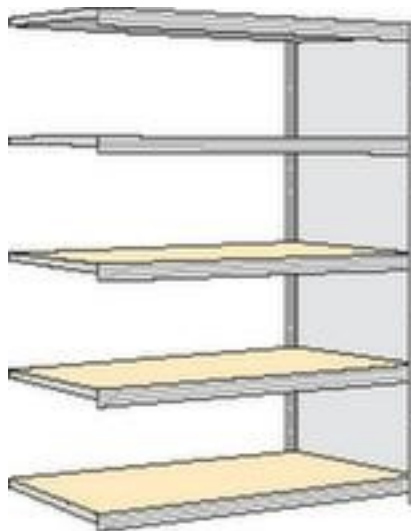

regalwerk rayonnage - rayonnage suivant

hauteur x largeur x profondeur 2000 x 1695 x 600 mm, charge max. par tablette 250 kg, 5 niveaux avec sol en bois, angle d'installation droit, utilisation bilatéral - possibilité d'installation flexible librement dans la pièce, montants avec revêtement en zinc anti-corrosion

Numéro d'article: 525294

[REGALWERK]

regalwerk Rayonnage sans boulons à plateaux agglomérés

Rayonnage suivant

rayonnage - rayonnage suivant

- Convient pour salles d'archives et entrepôts
- système emboîtable
- hauteur x largeur x profondeur 2000 x 1695 x 600 mm
- charge maximale par élément 2000 kg
- charge max. par tablette 250 kg
- largeur x profondeur compartiment 1695 x 600 mm
- 5 niveaux avec sol en bois
- Réglable au pas de 25 mm
- angle d'installation droit
- utilisation bilatéral - possibilité d'installation flexible librement dans la pièce