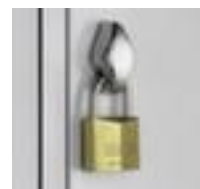

C+P lockerkast Classic

hoogte x breedte x diepte 1800 x 1590 x 500 mm, 4 x 2 vakken, vak breedte 400 mm, Afsluitbaar met draaigrendelsluiting, onderbouw sokkel, romp met moffellak, front met moffellak

Artikelnummer: 527724

CLASSIC

C+P Garderobekast en locker Classic

dubbeldeks, halve vakken

lockerkast

- hoogte x breedte x diepte 1800 x 1590 x 500 mm
- 4 x 2 vakken
- vak breedte 400 mm
- per vak kledingstang, haken
- gladde openslaande deur
- Afsluitbaar met draaigrendelsluiting
- onderbouw sokkel
- constructie van plaatstaal, gelast
- romp met moffellak
- front met moffellak