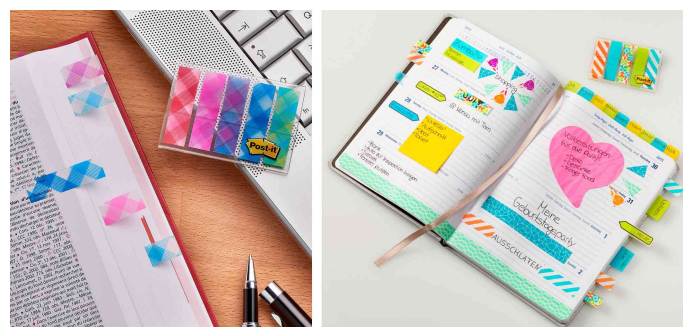

Marque-pages Index mini, dans un étui individuel et décoratif

- ordre exemplaire: rayures, points et carreaux structurent bien vos documents
- parfaitement adapté pour le marquage coloré de documents et de passages de textes
- extra mince pour plus de structures
- adhésif et redétachable sans laisser de traces
- couleur vive
- réutilisable
- distributeurs séparables
- couleurs assorties
- dimensions: (L)11,9 x (H)43,2 mm
- contenu = 5 x 20 bloc-notes Post-it® mini bloc-notes Index

Exemples d'utilisation:

- pour structurer et organiser les documents
- pour marquer les passages de texte importants
- pour marquer les endroits importants dans la littérature spécialisée et les documents d'apprentissage
- comme aide à l'orientation pour les cartes géographiques et la documentation touristique
- comme marque-page dans les livres

Adapté pour:

- élèves et étudiants

marque-pages Index mini, Candy Collection

marque-pages Index mini, Geo Collection

marque-pages Index mini, Gingham Collection

Visuel de référence: montre l'utilisation du produit

Visuel de référence: montre l'utilisation du produit

Produit	Modèle	Format	Contenu	Couleur	Conditionné	Numéro de fabricant	Code
Marque-pages Index mini, Candy Collection	imprimé	11,9 x 43,2 mm	20 feuilles / bloc	assorti	5 pièces	684-CAN5	9006133
Marque-pages Index mini, Geo Collection	imprimé	11,9 x 43,2 mm	20 feuilles / bloc	assorti	5 pièces	684-GE05	9006134
Marque-pages Index mini, Gingham Collection	imprimé	11,9 x 43,2 mm	20 feuilles / bloc	assorti	5 pièces	684-PLD5	9006135