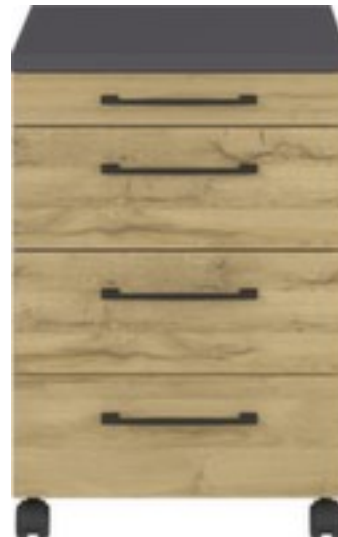

Rollcontainer

GW-PROFI 2.0

Höhe x Breite x Tiefe 610 x 420 x 490 mm, Mit Bügelgriff, Korpus mit pflegeleichter Melaminharzbeschichtung in graphit, Front mit pflegeleichter Melaminharzbeschichtung in Grandson-Eiche, Unterbau 4 Lenkrollen, davon 2 mit Feststeller

Artikelnummer: 231269

Rollcontainer

- Höhe x Breite x Tiefe 610 x 420 x 490 mm
- Konstruktion aus Spanplatte
- Mit Bügelgriff
- Korpus mit pflegeleichter Melaminharzbeschichtung in graphit
- Front mit pflegeleichter Melaminharzbeschichtung in Grandson-Eiche
- Unterbau 4 Lenkrollen, davon 2 mit Feststeller

Technische Details

Möbeltyp	Schrank	Traglast Oberboden	20 kg
Schranktyp	Rollcontainer	Farbe Korpus	graphit

Material	Spanplatte	Farbe Front	Grandson-Eiche
Höhe	610 mm	Griff	Bügelgriff
Breite	420 mm	Unterbau	4 Lenkrollen, davon 2 mit Feststeller
Tiefe	490 mm	Oberfläche Korpus	melaminharzbeschichtet
fahrbar	ja	Oberfläche Front	melaminharzbeschichtet
Schrank Ausstattung	Schubladen	Gewicht	20,71 kg
Schubladen Anzahl	4 Stück		

Dazu passt auch ...

219520		Kunstpflanze Bambus, Höhe 1200 mm, Pflanze aus Polyester, Stamm aus Holz, Topf aus Kunststoff in schwarz
228190		Antivirale Stellwand, Höhe x Breite 1800 x 1200 mm, Wand in grau, Unterbau mit 1 justierbarer Stellfuß und 1 Standfuß
229258		Stapelstuhl, 4-Fußgestell, Sitzschale aus Polypropylen in himmelblau