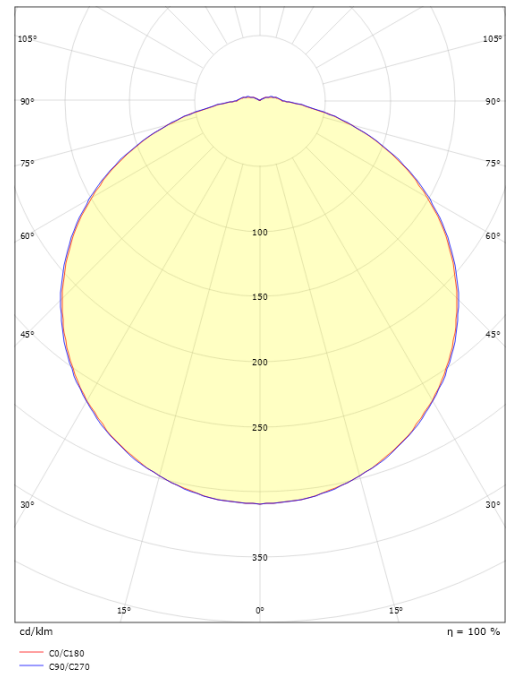

Verpakkingsafmetingen (mm): 240 x 240 x 80

7 0 2 1 9 8 6 2 3 1 8 8 5