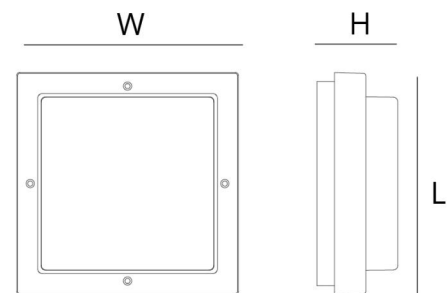

Montage/Aansluiting

Montage: Opbouw, Binnen / Buiten
 Aansluiting: Schroefloos klemmenblok

Afmetingen

Lengte (mm) L: 240
 Breedte (mm) W: 240
 Hoogte (mm) H: 80
 Gewicht (kg) bruto/netto: 2.136 / 1.9

Verpakking

Verpakkingsafmetingen (mm): 240 x 240 x 80

7 0 2 1 9 8 6 2 3 1 8 8 5