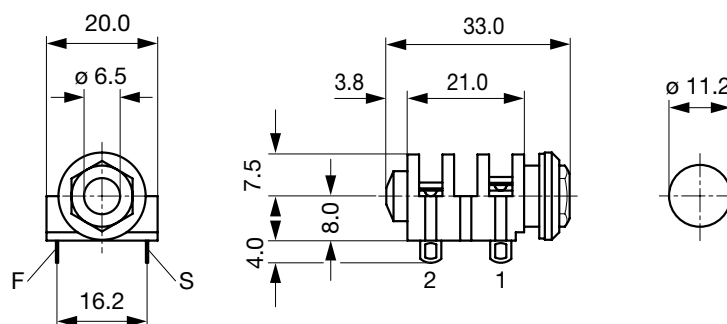

Abmessungen [mm]