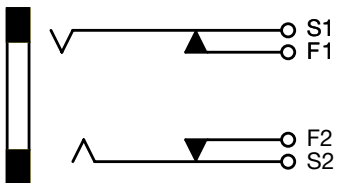

4833, Lötanschluss, abgeschirmt, 2-polig, Audio Stecker/Dosen, 6.3 mm

Zulassungen und Konformitäten

Beschreibung

- Lötanschluss :
 Schraubbefestigung , von Rückseite
- Audio Ein- und Ausgänge
- Daten- und Signalübertragung
- Audio Stecker: 2-polig , abgeschirmt , gerade

Technische Daten

Durchmesser	6.3 mm	Zulässige Betriebstemperatur	-20 °C bis 70 °C
Polzahl	2-polig	Anschluss	Lötanschluss verzinkt
Nennspannung DC	1 A / 30VDC	Montageart	Schraubbefestigung
Nennspannung AC	1 A / 30VAC		Wandstärke max. 4.0mm
Spannungsfestigkeit	500VDC	Gehäuse	abgeschirmt
Isolationswiderstand	> 50 MΩ @ 500VDC	Bauform	gerade
		Lebensdauer	5000 Steckzyklen

Abmessungen [mm]

Schaltbilder

Alle Varianten

Produktgruppe	Durchmesser [mm]	Polzahl	Anschluss	Bestell-Nummer
Audio Stecker/Dosen	6.3	2-polig	Lötanschluss	4833.2200

Sie können die Verfügbarkeit all unserer Produkte in Echtzeit prüfen: <https://www.schurter.com/de/Stock-Check/Produktverfuegbarkeit-SCHURTER>