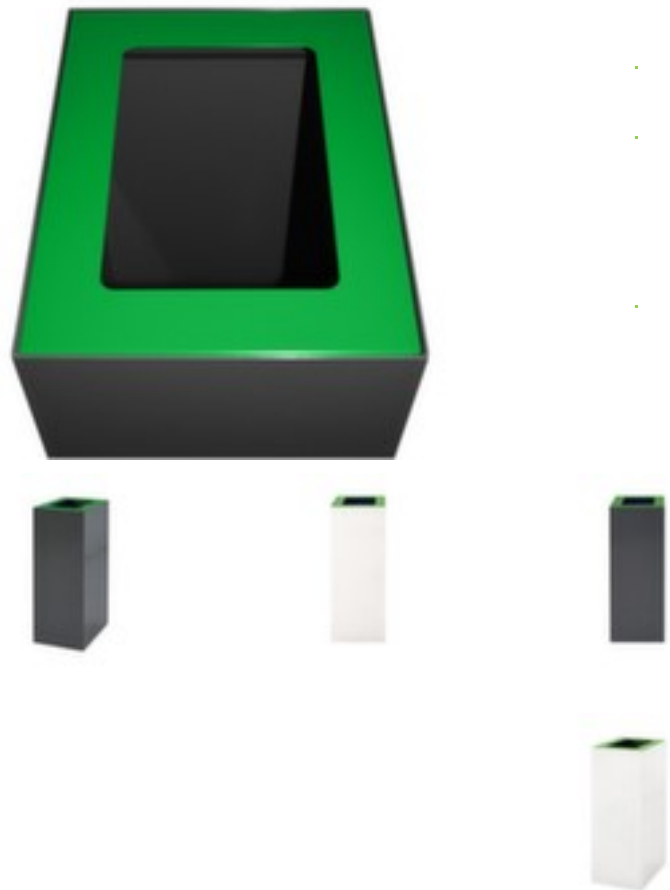

Deckel mit Einwurföffnung

für Wertstoffsammler 1 x 60 l, Form rechteckig, Länge x Breite 330 x 255 mm, Deckel mit 1 Einwurföffnung, Aus Stahl mit schlag- und kratzfester Pulverbeschichtung in grün

Artikelnummer: 255104

Deckel mit Einwurföffnung

- für Wertstoffsammler 1 x 60 l
- Form rechteckig
- Länge x Breite 330 x 255 mm
- Deckel mit 1 Einwurföffnung
- Aus Stahl mit schlag- und kratzfester Pulverbeschichtung in grün

Technische Details

Entsorgungsmittel	Zubehör	Länge	330 mm
Deckeltyp	Deckel mit Einwurföffnung	Breite	255 mm
für Behältertyp	Wertstoffsammler	Material Deckel	Stahl
Deckel Ausstattung	1 Einwurföffnung	Oberfläche Deckel	pulverbeschichtet
für Behälter	60 l	Farbe Deckel	grün

Sammeleinheiten	1 Stück	Form	rechteckig
Höhe	20 mm	Gewicht	0,54 kg

Dazu passt auch ...

185093		Kehrmaschine, mit Hand-Antrieb, Kehrbreite 750 mm, mit 50 l Schmutzbehälter, Kehrsystem mit 2 gegenläufig rotierenden Tellerbesen und zusätzlicher Kehrwalze, 2 große Laufräder
206135		Warnschild, Symbol/Text: Warnung vor Rutschgefahr, Bodenaufsteller, aus Kunststoff
222717		Handfeger-Set, aus Kunststoff in grün
225064		Geräteset Außenreinigung, Set bestehend aus: 1 Abfallgreifer, 1 Straßenbesen, 1 Randschaufel
505152		Aushangtasche, DIN A5 im Hochformat, Rahmen aus Stahldraht mit Kunststoffummantelung in 5 Farben, Rahmen mit Metallöse