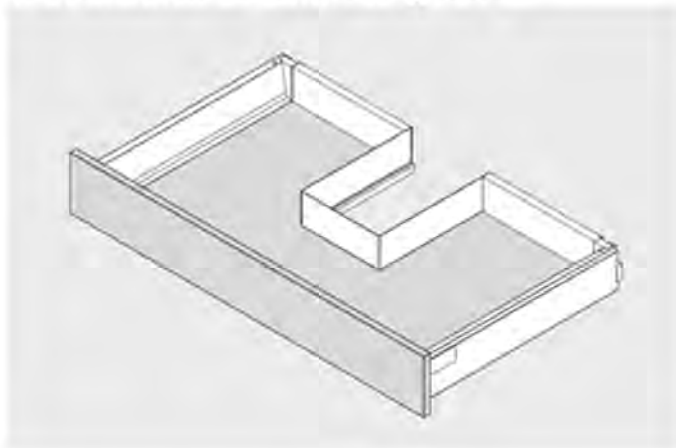

# Siphonabdeckung

## Aluminiumkappe für TANDEMBOX antaro

Frontschublade Einfachsiphon

Frontschublade Doppelsiphon

Innenschublade Einfachsiphon

Innenschublade Doppelsiphon

Siphonabdeckkappe für BLUM TANDEMBOX antaro

	Art.Nr.	Material	Farbe	Pkt.	Preis/Stck
	657005	Aluminium	weiss	1	19.80

Siphonabdeckkappe für BLUM TANDEMBOX antaro

	Art.Nr.	Material	Farbe	Pkt.	Preis/Stck
	657006	Aluminium	grau	1	19.80

Siphonabdeckkappe für BLUM TANDEMBOX antaro

	Art.Nr.	Material	Farbe	Pkt.	Preis/Stck
	657007	Aluminium	schwarz	1	19.80