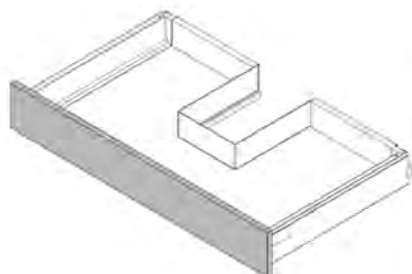

## Aluminiumkappe für TANDEMBOX antaro

Frontschublade Einfachsiphon

Frontschublade Doppelsiphon

Innenschublade Einfachsiphon

Innenschublade Doppelsiphon

Siphonabdeckkappe für BLUM TANDEMBOX antaro

	Art.Nr.	Material	Farbe	Pkt.	Preis/Stck
	657005	Aluminium	weiss	1	19.80

Siphonabdeckkappe für BLUM TANDEMBOX antaro

	Art.Nr.	Material	Farbe	Pkt.	Preis/Stck
	657006	Aluminium	grau	1	19.80

Siphonabdeckkappe für BLUM TANDEMBOX antaro

	Art.Nr.	Material	Farbe	Pkt.	Preis/Stck
	657007	Aluminium	schwarz	1	19.80