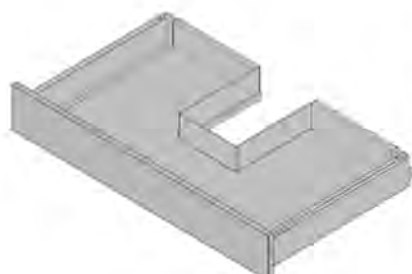

## Aluminiumkappe für TANDEMBOX antaro

Frontschublade Einfachsiphon

Frontschublade Doppelsiphon

Innenschublade Einfachsiphon

Innenschublade Doppelsiphon

Siphonabdeckkappe für BLUM TANDEMBOX antaro

	Art.Nr.	Material	Farbe	Pkt.	Preis/Stck
	657005	Aluminium	weiss	1	19.80

Siphonabdeckkappe für BLUM TANDEMBOX antaro

	Art.Nr.	Material	Farbe	Pkt.	Preis/Stck
	657006	Aluminium	grau	1	19.80

Siphonabdeckkappe für BLUM TANDEMBOX antaro

	Art.Nr.	Material	Farbe	Pkt.	Preis/Stck
	657007	Aluminium	schwarz	1	19.80