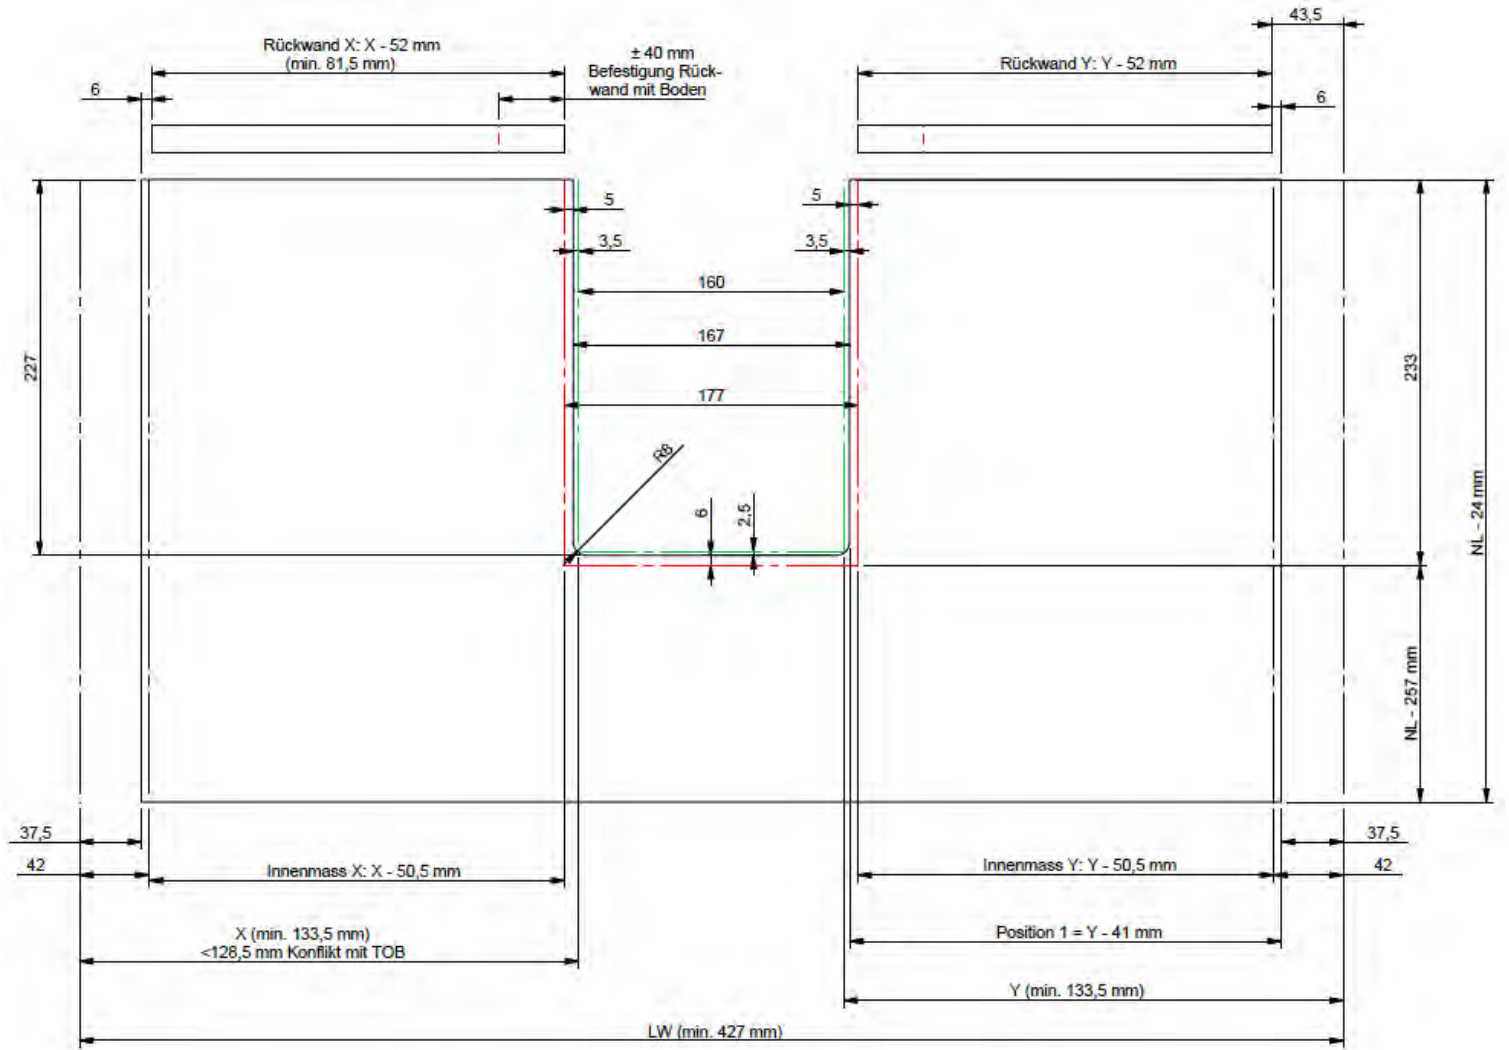

Masse

Zubehör

Rückwandschraube für Zargen

Art.Nr.	Grösse	Oberfläche	Antrieb	Pkt.	Preis per %
534573	Ø 4.0 x 13	vernickelt	T20	1000	5.28

Einteilungsmaterial für Bad siehe TA'OR Cubics