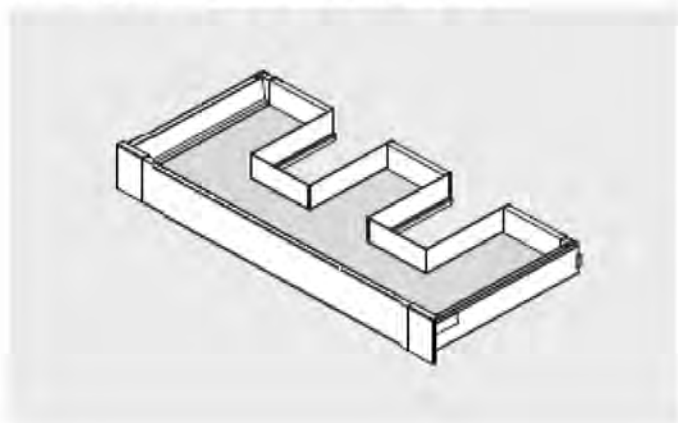

# Siphonabdeckung

## Aluminiumkappe für TANDEMBOX antaro

Frontschublade Einfachsiphon

Frontschublade Doppelsiphon

Innenschublade Einfachsiphon

Innenschublade Doppelsiphon

Siphonabdeckkappe für BLUM TANDEMBOX antaro

	Art.Nr.	Material	Farbe	Pkt.	Preis/Stck
	657005	Aluminium	weiss	1	19.80

Siphonabdeckkappe für BLUM TANDEMBOX antaro

	Art.Nr.	Material	Farbe	Pkt.	Preis/Stck
	657006	Aluminium	grau	1	19.80

Siphonabdeckkappe für BLUM TANDEMBOX antaro

	Art.Nr.	Material	Farbe	Pkt.	Preis/Stck
	657007	Aluminium	schwarz	1	19.80