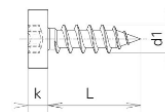

Zubehör

Rückwandschraube für Zargen

Art.Nr.	Grösse	Oberfläche	Antrieb	Pkt.	Preis per %
534573	Ø 4.0 x 13	vernickelt	T20	1000	5.28