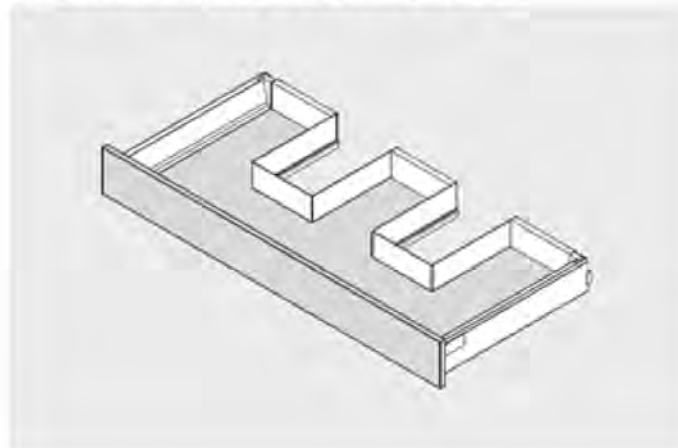

# Siphonabdeckung

## Aluminiumkappe für TANDEMBOX antaro

Frontschublade Einfachsiphon

Frontschublade Doppelsiphon

Innenschublade Einfachsiphon

Innenschublade Doppelsiphon

Siphonabdeckkappe für BLUM TANDEMBOX antaro

	Art.Nr.	Material	Farbe	Pkt.	Preis/Stck
	657005	Aluminium	weiss	1	19.80

Siphonabdeckkappe für BLUM TANDEMBOX antaro

	Art.Nr.	Material	Farbe	Pkt.	Preis/Stck
	657006	Aluminium	grau	1	19.80

Siphonabdeckkappe für BLUM TANDEMBOX antaro

	Art.Nr.	Material	Farbe	Pkt.	Preis/Stck
	657007	Aluminium	schwarz	1	19.80