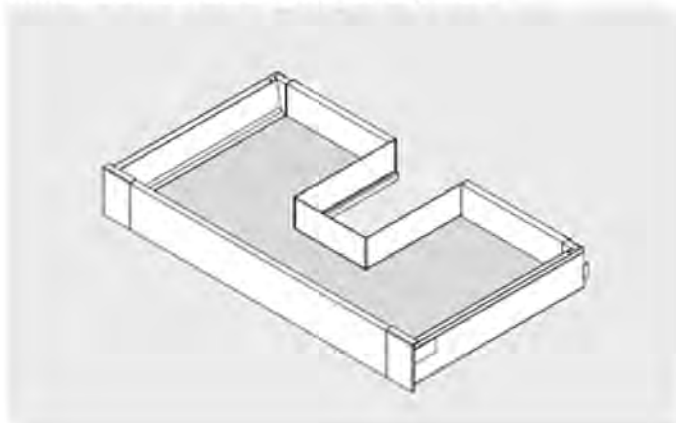

# Siphonabdeckung

## Aluminiumkappe für TANDEMBOX antaro

Frontschublade Einfachsiphon

Frontschublade Doppelsiphon

Innenschublade Einfachsiphon

Innenschublade Doppelsiphon

Siphonabdeckkappe für BLUM TANDEMBOX antaro

	Art.Nr.	Material	Farbe	Pkt.	Preis/Stck
	657005	Aluminium	weiss	1	19.80

Siphonabdeckkappe für BLUM TANDEMBOX antaro

	Art.Nr.	Material	Farbe	Pkt.	Preis/Stck
	657006	Aluminium	grau	1	19.80

Siphonabdeckkappe für BLUM TANDEMBOX antaro

	Art.Nr.	Material	Farbe	Pkt.	Preis/Stck
	657007	Aluminium	schwarz	1	19.80