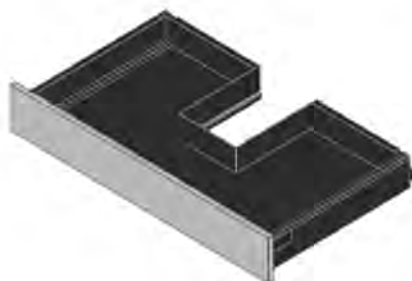

## Aluminiumkappe für TANDEMBOX antaro

Frontschublade Einfachsiphon

Frontschublade Doppelsiphon

Innenschublade Einfachsiphon

Innenschublade Doppelsiphon

Siphonabdeckkappe für BLUM TANDEMBOX antaro

	Art.Nr.	Material	Farbe	Pkt.	Preis/Stck
	657005	Aluminium	weiss	1	19.80

Siphonabdeckkappe für BLUM TANDEMBOX antaro

	Art.Nr.	Material	Farbe	Pkt.	Preis/Stck
	657006	Aluminium	grau	1	19.80

Siphonabdeckkappe für BLUM TANDEMBOX antaro

	Art.Nr.	Material	Farbe	Pkt.	Preis/Stck
	657007	Aluminium	schwarz	1	19.80