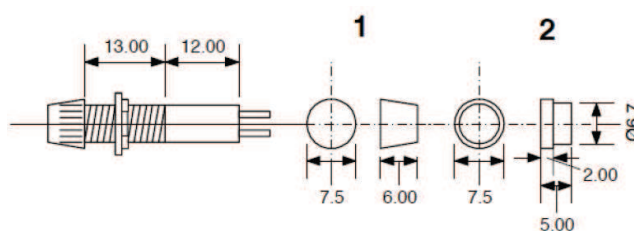

Signalleuchte

Signalleuchten, 6.4 mm Blendenaussparung

FEATURES:

Trapezlinse

Für Panelstärken 0.5...3.5 mm

Mutter und Zahnscheibe im Lieferumfang enthalten

Abisolierter Draht 164 mm lang

SPECIFICATION:

Ausschnitt \varnothing 6.5 mm

Anschlussart Drähte

Länge 31 mm

Durchmesser 7.5 mm

Abmessungen \varnothing x L 7.5 x 31 mm

PRODUCT RANGE:

Art. Nr.	Lichtart	Spannung max.	Strom	Farbe
RND 210-00033	Glühlampe	6 V	40 mA	Bernstein/Amber
RND 210-00034	Glühlampe	6 V	40 mA	Grün
RND 210-00035	Glühlampe	6 V	40 mA	Rot
RND 210-00021	Glühlampe	14 V	40 mA	Bernstein/Amber
RND 210-00022	Glühlampe	14 V	40 mA	Grün
RND 210-00023	Glühlampe	14 V	40 mA	Opal
RND 210-00024	Glühlampe	14 V	40 mA	Rot
RND 210-00029	Glühlampe	28 V	30 mA	Bernstein/Amber
RND 210-00030	Glühlampe	28 V	30 mA	Grün
RND 210-00031	Glühlampe	28 V	30 mA	Opal
RND 210-00032	Glühlampe	28 V	30 mA	Rot
RND 210-00018	Neon	125 V	0.8 mA	Bernstein/Amber
RND 210-00019	Neon	125 V	0.8 mA	Grün
RND 210-00020	Neon	125 V	0.8 mA	Rot
RND 210-00025	Neon	240 V	1 mA	Bernstein/Amber
RND 210-00026	Neon	240 V	1 mA	Grün
RND 210-00027	Neon	240 V	1 mA	Rot
RND 210-00028	Neon	240 V	1 mA	Klar