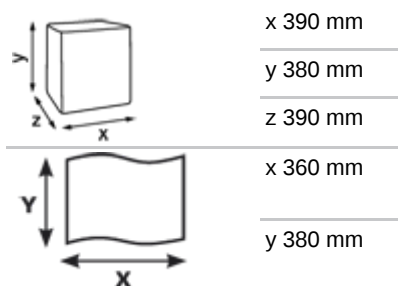

## Verbraucherpackung

x 390 mm  
y 380 mm  
z 390 mm  
x 360 mm  
y 380 mm

Blue  
3  
Ø 390  
y 380 mm  
x 360 m  
Ø 71 mm

7,54 kg  
3 x 18 g/m<sup>2</sup>  
1000  
1