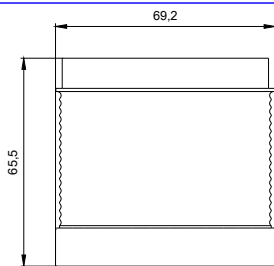

Umgebungstemperatur während Betrieb	°C	-20 ... +60
Schutzart IP		IP65
Höhe	mm	65,5
Breite	mm	70

Approbationen/ Zertifikate:

allgemeine Produktzulassung	EMV (Elektromagnetische Verträglichkeit)	Konformitätserklärung	Schiffbau
-----------------------------	--	-----------------------	-----------

Bilddatenbank (Produktfotos, 2D-Maßzeichnungen, 3D-Modelle, Geräteschaltpläne, EPLAN Makros, ...)

http://www.automation.siemens.com/bilddb/cax_de.aspx?mlfb=8WD44001AC&lang=de

W8444: 8WD44..._ALL

letzte Änderung: