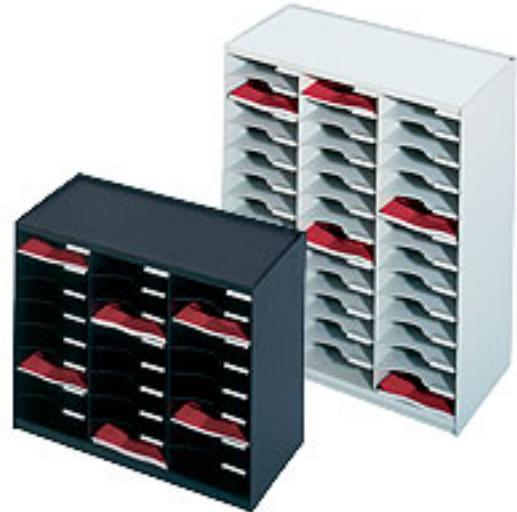

Artikelnummer: 187255

Kurzbeschreibung: PAPERFLOW Sortierstation,
DIN A4, Polystyrol, 36 Fächer, anthrazit

Langbeschreibung: PAPERFLOW Sortierstation,
DIN A4, Polystyrol: zum Ordnen großer
Papiermengen extrem belastbare Fächer (auch für
schweres Füllgut) jedes Fach bietet Platz für 1 Pack
Papier = 500 Blatt DIN A4 Innenmaße der Fächer:
B 220 x T 297 mm, Fachhöhe: 58 mm die
Sortierstationen sind durch Clips leicht stapelbar
und fertig montiert geneigte Beschriftungsetiketten
sorgen für einen optimalen Überblick die
praktischen Griffmulden und die offenen Fächer
bieten einen leichten und direkten Zugriff hergestellt
aus hochwertigem, schlag- und kratzfestem

Polystyrol für eine intensive Benutzung bei hoher Belastung extrem belastbare Fächer im
DIN A4-Format mit Sichtfenster und Griffmulde 24 Fächer: Gesamtmaße: B 674 x T 304
x H 548 mm 36 Fächer: Gesamtmaße: B 674 x T 304 x H 791 mm