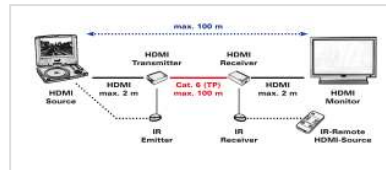

ROLINE HDMI Extender über TP, Cat.5/6, kaskadierbar, 100m

Art.nr. 14.01.3468
Fabrikant ROLINE
Art.nr. fabrikant 14.01.3468
EAN (een stuk) 7611990123735

roline[®]
Designed for Professionals

Zur Verlängerung des PC-Monitor-Abstands auf bis zu 100 Meter

- Die zwei Umsetzer werden einfach über eine Twisted Pair Kat.5 oder Kat.6 Leitung verbunden
- Hardware-Lösung, keine Software notwendig
- An der Transmitterseite kann ein weiterer HDMI-Monitor angeschlossen werden.
- An der Receiverseite können zwei weitere Receiver (14.01.3469) angeschlossen werden (Kaskadierung)
- Die Reichweite des HDMI Signals kann mit Hilfe der HDMI Verlängerung und eines Kat.5e oder Kat.6 Kabels um bis zu 100 m verlängert werden
- Maximale Auflösung (nominell) bei Verwendung eines 100 m langen Kat.6 Kabels: 1920 x 1200, 1080p
- Unterstützt CEC Pass-through
- Unterstützt Stereo Audio
- Externer Infrarot Sender - erlaubt die Nutzung der Fernbedienung des angeschlossenen Quell-Gerätes
- Gehäuse: Metall

Technische specificaties

Producent	ROLINE
Produkt groep	Splitter und Selektoren
Produkt type	HDMI-Verlängerung
Inhoud	Lokale Einheit (RJ-45 Buchse, HDMI Buchse), Remote Einheit (RJ-45 Buchse, HDMI Buchse), Steckernetzteile (5V; 2A), 2x IR Kabel (1,1m), 2x RS232 Kabel (3,5mm/DB9 BU; 1,1m), Kurzanleitung
Interface	HDMI

Max. Afstand	100 m
Ingang: Video	HDMI
Ingang: Audio	HDMI
Uitgang Video	HDMI
Uitgang Audio	HDMI
Max. Resolutie	1.920 x 1.080
Afmeting (HxBxD)	28 x 115 x 91 mm
Voeding	2
Spanningssterkte voeding	DC 5V; 2A
Technische bijzonderheden	Verlängert das Signal bis zu max. 100m