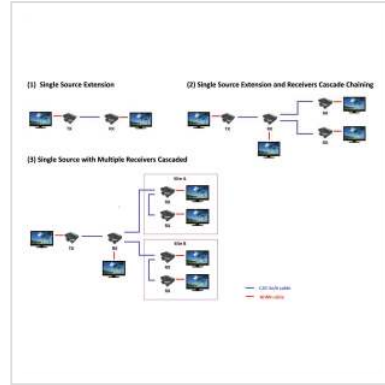

ROLINE HDMI Extender über TP, Cat.5/6, kaskadierbar, 100m

Art.nr. 14.01.3468
Fabrikant ROLINE
Art.nr. fabrikant 14.01.3468
EAN (een stuk) 7611990123735

roline[®]
Designed for Professionals

Zur Verlängerung des PC-Monitor-Abstands auf bis zu 100 Meter

- Die zwei Umsetzer werden einfach über eine Twisted Pair Kat.5 oder Kat.6 Leitung verbunden
- Hardware-Lösung, keine Software notwendig
- An der Transmitterseite kann ein weiterer HDMI-Monitor angeschlossen werden.
- An der Receiverseite können zwei weitere Receiver (14.01.3469) angeschlossen werden (Kaskadierung)
- Die Reichweite des HDMI Signals kann mit Hilfe der HDMI Verlängerung und eines Kat.5e oder Kat.6 Kabels um bis zu 100 m verlängert werden
- Maximale Auflösung (nominell) bei Verwendung eines 100 m langen Kat.6 Kabels: 1920 x 1200, 1080p
- Unterstützt CEC Pass-through
- Unterstützt Stereo Audio
- Externer Infrarot Sender - erlaubt die Nutzung der Fernbedienung des angeschlossenen Quell-Gerätes
- Gehäuse: Metall

Technische specificaties

Producent	ROLINE
Produkt groep	Splitter und Selektoren
Produkt type	HDMI-Verlängerung
Inhoud	Lokale Einheit (RJ-45 Buchse, HDMI Buchse), Remote Einheit (RJ-45 Buchse, HDMI Buchse), Steckernetzteile (5V; 2A), 2x IR Kabel (1,1m), 2x RS232 Kabel (3,5mm/DB9 BU; 1,1m), Kurzanleitung
Interface	HDMI

Max. Afstand	100 m
Ingang: Video	HDMI
Ingang: Audio	HDMI
Uitgang Video	HDMI
Uitgang Audio	HDMI
Max. Resolutie	1.920 x 1.080
Afmeting (HxBxD)	28 x 115 x 91 mm
Voeding	2
Spanningssterkte voeding	DC 5V; 2A
Technische bijzonderheden	Verlängert das Signal bis zu max. 100m